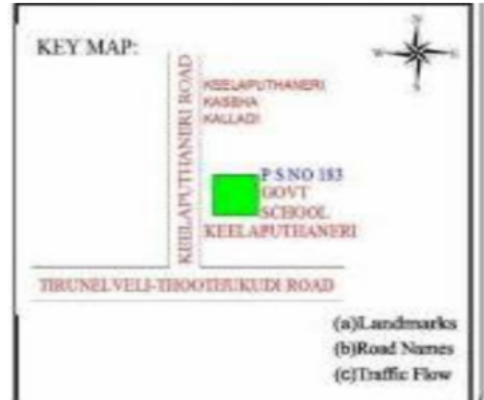

Key MAP View