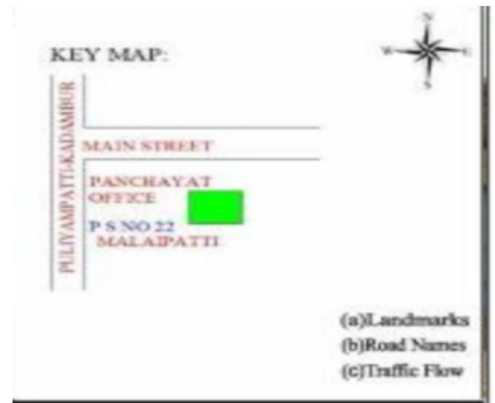

Key MAP View