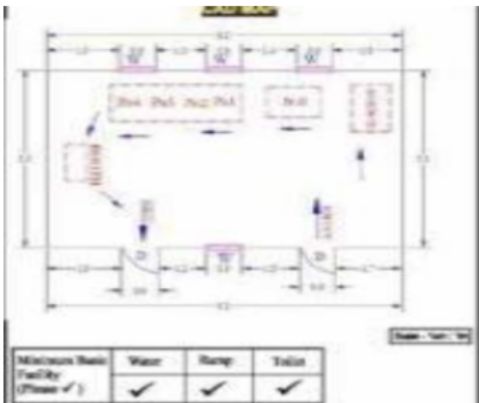

Cad View

Key MAP View