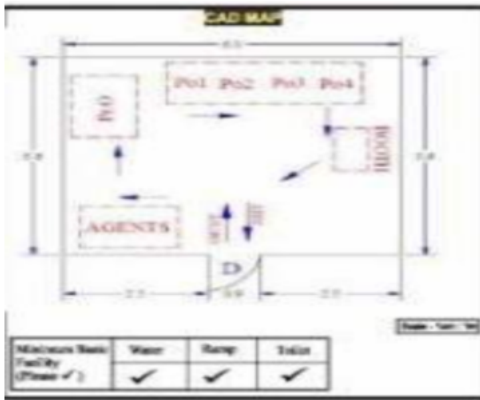

Google Map View

Polling Station Building Front View

Polling Station Front View

Cad View

Key MAP View

1 பெயர் : திருவேங்கடநாராயணன் தந்தையின் பெயர்: திருமலை வீட்டு எண் : 1/2 வயது : 70 பாலினம் : ஆண் Photo is available	RCP2273605	2 பெயர் : மங்கை திருவேங்கடநாராயணன் கணவர் பெயர்: திருவேங்கடநாராயணன் வீட்டு எண் : 1/2 வயது : 64 பாலினம் : பெண் Photo is available	RCP2273621	3 பெயர் : சங்கர் நா தந்தையின் பெயர்: நாராயணன் வீட்டு எண் : 1/4 வயது : 45 பாலினம் : ஆண் Photo is available	RCP2356087
4 பெயர் : பேச்சிமுத்து - தந்தையின் பெயர்: முருகன் - வீட்டு எண் : 1-5 வயது : 33 பாலினம் : ஆண் Photo is available	RCP0712950	5 பெயர் : ராகவன் தந்தையின் பெயர்: ஆழ்வன் வீட்டு எண் : 1/5 வயது : 26 பாலினம் : ஆண் Photo is available	RCP1302314	6 பெயர் : பூநீரஞ்சனி தந்தையின் பெயர்: ஆழ்வான் வீட்டு எண் : 1/5, வயது : 21 பாலினம் : பெண் Photo is available	RCP2167245
7 பெயர் : அலமேலுமங்கை - கணவர் பெயர்: பொன்னம்பலம் - வீட்டு எண் : 1-8 வயது : 39 பாலினம் : பெண் Photo is available	RCP0243048	8 பெயர் : கோதாராகவி தந்தையின் பெயர்: திருவேங்கட நாராயணன் வீட்டு எண் : 1/8 வயது : 30 பாலினம் : பெண் Photo is available	RCP1993849	9 பெயர் : ராமநாராயணன் - தந்தையின் பெயர்: அனந்தராமன் - வீட்டு எண் : 1-9 வயது : 28 பாலினம் : ஆண் Photo is available	RCP1202944
10 பெயர் : லட்சுமணன் தந்தையின் பெயர்: ஆனந்தராமன் வீட்டு எண் : 1/9 வயது : 26 பாலினம் : ஆண் Photo is available	RCP1302306	11 பெயர் : சிவசுப்பிரமணியன் - தந்தையின் பெயர்: நயினார்தேவர் - வீட்டு எண் : 1-14 வயது : 69 பாலினம் : ஆண் Photo is available	RCP1535004	12 பெயர் : வேலம்மாள் - கணவர் பெயர்: சிவசுப்பிரமணியன் - வீட்டு எண் : 1-14 வயது : 65 பாலினம் : பெண் Photo is available	RCP1535012
13 பெயர் : கணபதி - கணவர் பெயர்: கோமதிநாயகம் - வீட்டு எண் : 1-14 வயது : 39 பாலினம் : பெண் Photo is available	RCP1202878	14 பெயர் : நடராஜன் - தந்தையின் பெயர்: சிவசுப்பிரமணி - வீட்டு எண் : 1-14 வயது : 37 பாலினம் : ஆண் Photo is available	RCP0068619	15 பெயர் : சரவணன் - தந்தையின் பெயர்: சிவசுப்பிரமணியன் - வீட்டு எண் : 1-14 வயது : 34 பாலினம் : ஆண் Photo is available	RCP0243030
16 பெயர் : பேச்சியம்மாள் கணவர் பெயர்: நடராஜன் வீட்டு எண் : 1/14 வயது : 27 பாலினம் : பெண் Photo is available	RCP2033512	17 பெயர் : காளிமுத்து - தந்தையின் பெயர்: வனராஜ் - வீட்டு எண் : 1-15 வயது : 39 பாலினம் : ஆண் Photo is available	RCP0068718	18 பெயர் : வீராண்டி - தந்தையின் பெயர்: வனராஜ் - வீட்டு எண் : 1-15 வயது : 36 பாலினம் : ஆண் Photo is available	RCP0068700
19 பெயர் : சிவகாமி - தந்தையின் பெயர்: வனராஜ் - வீட்டு எண் : 1-15 வயது : 27 பாலினம் : பெண் Photo is available	RCP1203082	20 பெயர் : எழிலரசி - தந்தையின் பெயர்: சிவசுப்பிரமணியன் - வீட்டு எண் : 1-16 வயது : 32 பாலினம் : பெண் Photo is available	RCP0597153	21 பெயர் : சங்கீதா - கணவர் பெயர்: சின்னத்துரை - வீட்டு எண் : 1-18 வயது : 31 பாலினம் : பெண் Photo is available	RCP1140425
22 பெயர் : வண்டிலையான் பா தந்தையின் பெயர்: பால்பாண்டி வீட்டு எண் : 1/22 வயது : 21 பாலினம் : ஆண் Photo is available	RCP2180545	23 பெயர் : பொன்றாஜ் - தந்தையின் பெயர்: வெங்கடாசலம் - வீட்டு எண் : 1-23 வயது : 42 பாலினம் : ஆண் Photo is available	RCP0243055	24 பெயர் : ராமலெட்சுமி கணவர் பெயர்: காளிமுத்து வீட்டு எண் : 1/25 வயது : 40 பாலினம் : பெண் Photo is available	RCP1320845
25 பெயர் : மணிகண்டன் - தந்தையின் பெயர்: பாலகிருஷ்ணன் - வீட்டு எண் : 1-25 வயது : 29 பாலினம் : ஆண் Photo is available	RCP0978965	26 பெயர் : துரைமுருகன் - தந்தையின் பெயர்: பாலகிருஷ்ணன் - வீட்டு எண் : 1-25 வயது : 28 பாலினம் : ஆண் Photo is available	RCP1202886	27 பெயர் : மாரிமுத்து வ தாயின் பெயர்: மாரியம்மாள் வீட்டு எண் : 1/25 வயது : 20 பாலினம் : ஆண் Photo is available	RCP2222644
28 பெயர் : கந்தசெல்வி - தந்தையின் பெயர்: சுப்பிரமணியன் - வீட்டு எண் : 1-26 வயது : 28 பாலினம் : பெண் Photo is available	RCP1202894	29 பெயர் : வண்டிலைமலச்சி - தந்தையின் பெயர்: சுப்பிரமணியன் - வீட்டு எண் : 1-26A வயது : 30 பாலினம் : பெண் Photo is available	RCP0832022	30 பெயர் : இலங்காமணி தந்தையின் பெயர்: சுப்பிரமணியன் வீட்டு எண் : 1-26எ வயது : 27 பாலினம் : ஆண் Photo is available	RCP1266428