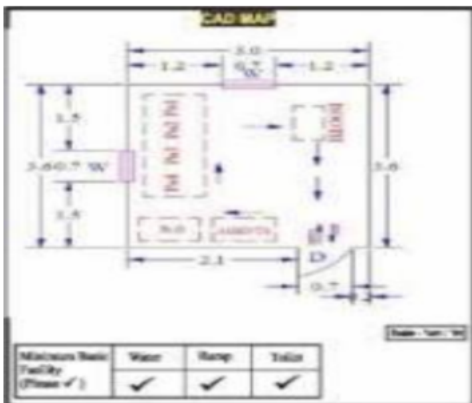

Cad View

Key MAP View