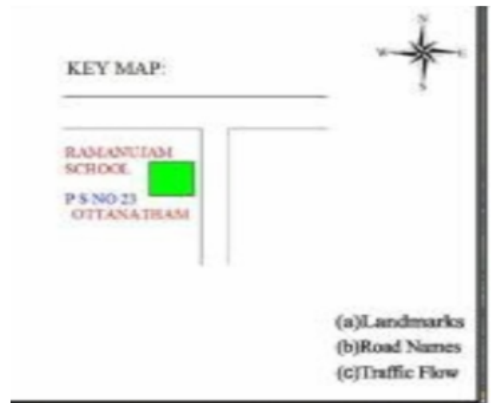

Polling Station Building Front View

Polling Station Front View

Cad View

Key MAP View

சட்டமன்றத் தொகுதியின் எண் மற்றும் பெயர் : 217-ஓட்டநத்தம் (வ.கி) மற்றும் (ஊ), பிளாக் 1  
பிரிவு எண் மற்றும் பெயர் 1-ஓட்டநத்தம் (வ.கி) மற்றும் (ஊ), பிளாக் 1