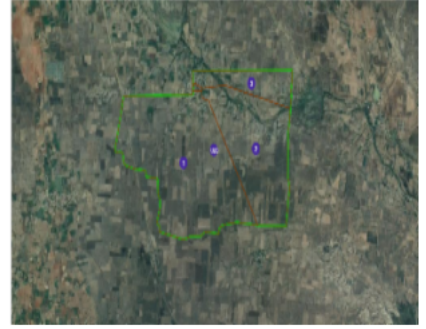

Google Map View