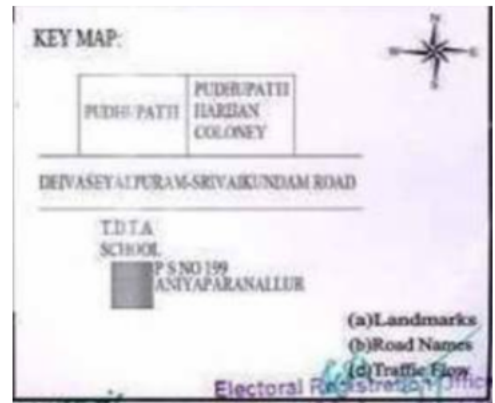

Key MAP View