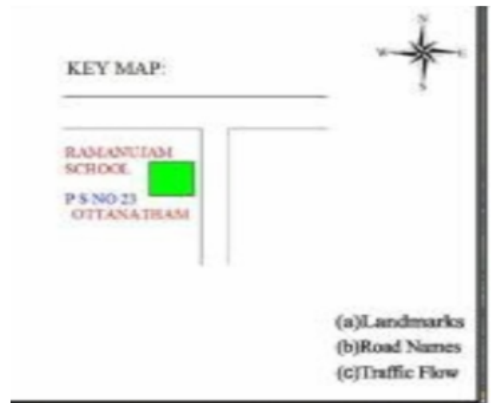

Key MAP View