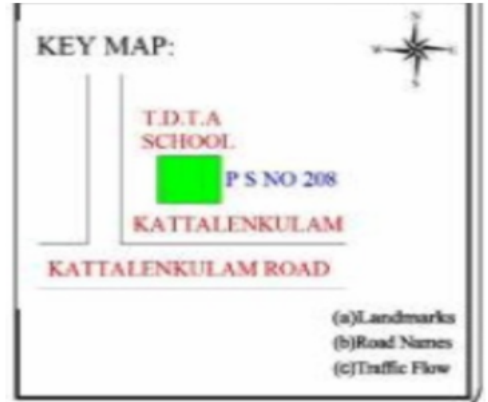

3. வாக்குச் சாவடியின் விவரங்கள்

வாக்குச் சாவடியின் எண் மற்றும் பெயர் : 256 - டி.என்.டி.டி.ஏ தொடக்கப்பள்ளி, தெற்குகட்டிடம்,கட்டாலங்குளம் வாக்குச் சாவடியின் முகவரி : டி.என்.டி.டி.ஏ தொடக்கப்பள்ளி, தெற்குகட்டிடம்,கட்டாலங்குளம்	வாக்குச் சாவடியின் வகைப்பாடு (ஆண்/பெண்/பொது) துணை வாக்குச் சாவடிகளின் எண்ணிக்கை :	பொது 0
---	--	-------------------

4. வாக்காளர்களின் எண்ணிக்கை

தொடங்கும் வரிசை எண்	முடியும் வரிசை எண்.	நிகர வாக்காளர்களின் எண்ணிக்கை			
		ஆண்	பெண்	மூன்றாம் பாலினம்	மொத்தம்
1	1099	518	573	0	1091

கையொப்பம்

Nazri Naksha

Google Map View

Polling Station Building Front View

Polling Station Front View

Cad View

Key MAP View

சட்டமன்றத் தொகுதியின் எண் மற்றும் பெயர் : 217-ஓட்டப்பிலாரம்
பிரிவு எண் மற்றும் பெயர் 1-கட்டாலங்குளம் (வ.கி) மற்றும் (ஊ), கட்டாலங்குளம் பிளாக் 1

பாகம் எண் : 256