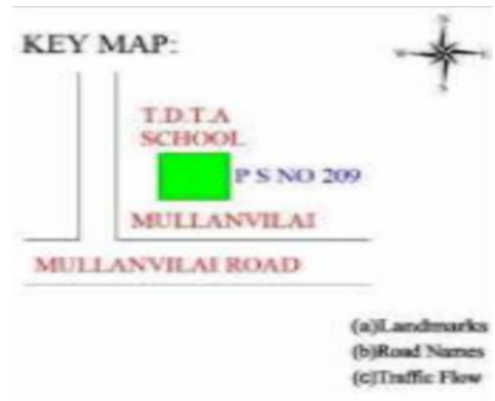

கையொப்பம்

Nazri Naksha

Google Map View

Polling Station Building Front View

Polling Station Front View

Cad View

Key MAP View

| | | | | | | | | | | | |
|----|------------|---|--------------------|----|------------|---|--------------------|----|------------|---|--------------------|
| 1 | RCP1890417 | பெயர் : ரேனியல் ராஜ குமார் தந்தையின் பெயர்: ஜெயராஜ் வீட்டு எண் : 1/21 வயது : 25 பாலினம் : ஆண் | Photo is available | 2 | RCP0075580 | பெயர் : போட்சன்தாமஸ் - தந்தையின் பெயர்: ஜெயமணுவேல் - வீட்டு எண் : 1-101 வயது : 62 பாலினம் : ஆண் | Photo is available | 3 | RCP1582915 | பெயர் : வேதநாயகம் - தந்தையின் பெயர்: நாராயணன் - வீட்டு எண் : 2 வயது : 75 பாலினம் : ஆண் | Photo is available |
| 4 | RCP1582923 | பெயர் : செபக்கனி - கணவர் பெயர்: வேதநாயகம் - வீட்டு எண் : 2 வயது : 72 பாலினம் : பெண் | Photo is available | 5 | FJL1562214 | பெயர் : காசிராஜன் - தந்தையின் பெயர்: சூடாமணி - வீட்டு எண் : 2A வயது : 49 பாலினம் : ஆண் | Photo is available | 6 | FJL1562206 | பெயர் : அற்புதமேரி - கணவர் பெயர்: காசிராஜன் - வீட்டு எண் : 2A வயது : 47 பாலினம் : பெண் | Photo is available |
| 7 | RCP1582931 | பெயர் : பிரேமா - கணவர் பெயர்: சாலமோன் - வீட்டு எண் : 3 வயது : 70 பாலினம் : பெண் | Photo is available | 8 | RCP1022219 | பெயர் : கார்த்திகேயன் - தந்தையின் பெயர்: மாணிக்கவேல் - வீட்டு எண் : 3-1 வயது : 40 பாலினம் : ஆண் | Photo is available | 9 | RCP1022227 | பெயர் : வனிதா பொன்ராணி - கணவர் பெயர்: கார்த்திகேயன் - வீட்டு எண் : 3-1 வயது : 40 பாலினம் : பெண் | Photo is available |
| 10 | RCP0607572 | பெயர் : கமலம் முத்தம்மாள் - கணவர் பெயர்: கனகராஜ் - வீட்டு எண் : 3-1-1 வயது : 68 பாலினம் : பெண் | Photo is available | 11 | RCP0840793 | பெயர் : செல்வராஜ் - தந்தையின் பெயர்: சந்தோஷம் - வீட்டு எண் : 3-1-1 வயது : 45 பாலினம் : ஆண் | Photo is available | 12 | RCP0840710 | பெயர் : தனம் சசிலா - கணவர் பெயர்: செல்வராஜ் - வீட்டு எண் : 3-1-1 வயது : 44 பாலினம் : பெண் | Photo is available |
| 13 | RCP1341247 | பெயர் : பொன்செலின் தந்தையின் பெயர்: சாலமோன் வீட்டு எண் : 3/3 வயது : 44 பாலினம் : ஆண் | Photo is available | 14 | RCP0608018 | பெயர் : ஆனந்தமாணிக்கம் - தந்தையின் பெயர்: ஆனந்தராஜசிங் - வீட்டு எண் : 3-3A வயது : 36 பாலினம் : ஆண் | Photo is available | 15 | RCP0608026 | பெயர் : கிறிஸ்டி செல்வி - தந்தையின் பெயர்: ஆனந்தராஜசிங் - வீட்டு எண் : 3-3A வயது : 33 பாலினம் : பெண் | Photo is available |
| 16 | RCP2270528 | பெயர் : அனி அபிநாதா ஆ தந்தையின் பெயர்: ஆனந்த ராஜசிங் வீட்டு எண் : 3/3எ வயது : 25 பாலினம் : பெண் | Photo is available | 17 | RCP1022201 | பெயர் : மேகராஜ் - தந்தையின் பெயர்: ஜவான்ராஜ் - வீட்டு எண் : 3-4 வயது : 32 பாலினம் : ஆண் | Photo is available | 18 | RCP2387470 | பெயர் : ராபின் வேதமாணிக்கம் செ தந்தையின் பெயர்: செல்வராஜ் வீட்டு எண் : 3/5/1 வயது : 21 பாலினம் : ஆண் | Photo is available |
| 19 | RCP1340017 | பெயர் : எஸ்தர் மேரி தந்தையின் பெயர்: ஆபிரகாம் ஞானராஜ் வீட்டு எண் : 3/7 வயது : 29 பாலினம் : பெண் | Photo is available | 20 | RCP0075614 | பெயர் : இராஜம்மாள் - கணவர் பெயர்: செல்வராஜ் - வீட்டு எண் : 3-8A வயது : 43 பாலினம் : பெண் | Photo is available | 21 | UHX0692889 | பெயர் : பொன் பாஸ்கரி - கணவர் பெயர்: ஆதிவிங்கம் - வீட்டு எண் : 3/9 வயது : 67 பாலினம் : பெண் | Photo is available |
| 22 | RCP1152891 | பெயர் : ஜெயசக்தி - தந்தையின் பெயர்: ஆதிவிங்கம் - வீட்டு எண் : 3/9 வயது : 41 பாலினம் : பெண் | Photo is available | 23 | RCP0254011 | பெயர் : பாக்கியமணி - தந்தையின் பெயர்: சுரேஷ் - வீட்டு எண் : 3-10 வயது : 44 பாலினம் : ஆண் | Photo is available | 24 | RCP1582949 | பெயர் : மேகநாதன் - தந்தையின் பெயர்: மாரிமுத்து - வீட்டு எண் : 3-11 வயது : 63 பாலினம் : ஆண் | Photo is available |
| 25 | RCP1582956 | பெயர் : சுவாதிமுத்து - கணவர் பெயர்: மேகநாதன் - வீட்டு எண் : 3-11 வயது : 55 பாலினம் : பெண் | Photo is available | 26 | RCP2271211 | பெயர் : அனிதா த தந்தையின் பெயர்: தனராஜ் வீட்டு எண் : 3/12 வயது : 25 பாலினம் : பெண் | Photo is available | 27 | RCP2284073 | பெயர் : பால்குமார் த தந்தையின் பெயர்: தனராஜ் பா வீட்டு எண் : 3/12 வயது : 23 பாலினம் : ஆண் | Photo is available |
| 28 | RCP2201598 | பெயர் : யோகராஜ் தந்தையின் பெயர்: ஆனந்தராஜ் வீட்டு எண் : 3/12ஏ வயது : 21 பாலினம் : ஆண் | Photo is available | 29 | RCP1887314 | பெயர் : மார்ஷல் தந்தையின் பெயர்: காசிராஜன் வீட்டு எண் : 3/13 வயது : 25 பாலினம் : ஆண் | Photo is available | 30 | RCP2125854 | பெயர் : சோபியா தந்தையின் பெயர்: காசிராஜ் வீட்டு எண் : 3/13 வயது : 23 பாலினம் : பெண் | Photo is available |