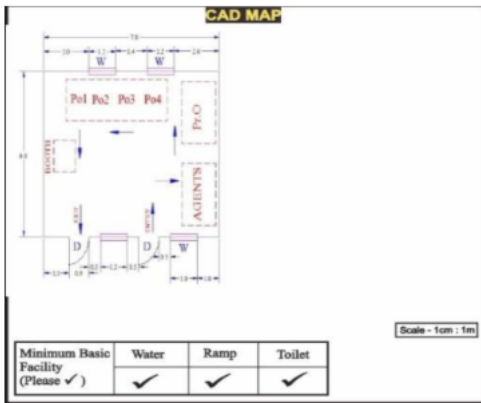

**Google Map View**

**Polling Station Building Front View**

**Polling Station Front View**

**Cad View**

**Key MAP View**

1 பெயர் : அபிசேகம் - தந்தையின் பெயர்: தேவதுணை - வீட்டு எண் : 1-61-12 வயது : 72 பாலினம் : ஆண் Photo is available	RCP0720300	2 பெயர் : ஜெய ஜோதி - கணவர் பெயர்: அபிசேகம் - வீட்டு எண் : 1-61-12 வயது : 60 பாலினம் : பெண் Photo is available	RCP0719922	3 பெயர் : வசந்தா வினோலியா - தந்தையின் பெயர்: அபிசேகம் - வீட்டு எண் : 1-61-12 வயது : 42 பாலினம் : பெண் Photo is available	RCP0720292
4 பெயர் : ஆபிரகாம் ஞானராஜ் பா தந்தையின் பெயர்: பாலசுந்தரம் - வீட்டு எண் : 3/7 வயது : 61 பாலினம் : ஆண் Photo is available	RCP1585256	5 பெயர் : பால்சொர்ணராஜ் - தந்தையின் பெயர்: ஆபிரகாம் ஞானராஜ் - வீட்டு எண் : 3-7 வயது : 30 பாலினம் : ஆண் Photo is available	RCP0907725	6 பெயர் : பொன் ஆனந்தராஜ் - தந்தையின் பெயர்: ஆசீர்வாதம் - வீட்டு எண் : 3-8D வயது : 78 பாலினம் : ஆண் Photo is available	RCP0841254
7 பெயர் : கண்மணி மதனா - தந்தையின் பெயர்: மேகநாதன் - வீட்டு எண் : 3-11 வயது : 29 பாலினம் : பெண் Photo is available	RCP0985648	8 பெயர் : பொன்சுந்தர் தந்தையின் பெயர்: பாலராஜ் வீட்டு எண் : 3/12 வயது : 21 பாலினம் : ஆண் Photo is available	RCP2159572	9 பெயர் : கிருஷ்ணராஜ் தந்தையின் பெயர்: ஆனந்தராஜ் வீட்டு எண் : 3/12ஏ வயது : 23 பாலினம் : ஆண் Photo is available	RCP2159531
10 பெயர் : உஷா தந்தையின் பெயர்: தனராஜ் வீட்டு எண் : 3/12B வயது : 20 பாலினம் : பெண் Photo is available	RCP2248847	11 பெயர் : ஸ்டீன்லி காட்வின தந்தையின் பெயர்: கிருபாகரன் வீட்டு எண் : 3/14 வயது : 23 பாலினம் : ஆண் Photo is available	RCP2082816	12 பெயர் : முத்துகுமார் - தந்தையின் பெயர்: நடேசன் - வீட்டு எண் : 3-21A வயது : 46 பாலினம் : ஆண் Photo is available	RCP0907691
13 பெயர் : சோம சுந்தரி - கணவர் பெயர்: முத்துக்குமார் - வீட்டு எண் : 3-21A வயது : 40 பாலினம் : பெண் Photo is available	RCP0907584	14 பெயர் : பொன்மணிசங்கீதா - கணவர் பெயர்: எபநேசர்பொன்சாமுவேல் - வீட்டு எண் : 3-29 வயது : 36 பாலினம் : பெண் Photo is available	RCP0907675	15 பெயர் : பபிதா - கணவர் பெயர்: சின்னத்துரை - வீட்டு எண் : 3/31-6 வயது : 43 பாலினம் : பெண் Photo is available	RCP0985291
16 பெயர் : அருண் குமார் - தந்தையின் பெயர்: சண்முகசுந்தரம் - வீட்டு எண் : 3-33 வயது : 29 பாலினம் : ஆண் Photo is available	RCP1084748	17 பெயர் : சாலமோன் செல்லத்துரை - தந்தையின் பெயர்: முத்தையா - வீட்டு எண் : 3-42 வயது : 51 பாலினம் : ஆண் Photo is available	RCP0985036	S 18 பெயர் : சந்தனமாரி - தந்தையின் பெயர்: ஜான் - வீட்டு எண் : 3-43 வயது : 37 பாலினம் : பெண் DELETED Photo is available	RCP0907550
19 பெயர் : கன்னியம்மாள் - கணவர் பெயர்: ரெங்கேஸ்வரன் - வீட்டு எண் : 3-44 வயது : 52 பாலினம் : பெண் Photo is available	RCP0984906	20 பெயர் : ராஜேஸ்வரி - கணவர் பெயர்: காசிலிங்கம் - வீட்டு எண் : 3-45A வயது : 46 பாலினம் : பெண் Photo is available	RCP0985051	21 பெயர் : வேலம்மாள் - கணவர் பெயர்: மாரியப்பன் - வீட்டு எண் : 3-49 வயது : 52 பாலினம் : பெண் Photo is available	RCP0985077
22 பெயர் : முனியசாமி - தந்தையின் பெயர்: மாரியப்பன் - வீட்டு எண் : 3-49 வயது : 35 பாலினம் : ஆண் Photo is available	RCP0985069	23 பெயர் : சிவச்சந்திரன் - தந்தையின் பெயர்: மாரியப்பன் - வீட்டு எண் : 3-49 வயது : 33 பாலினம் : ஆண் Photo is available	RCP0985101	24 பெயர் : பால முருகன் - தந்தையின் பெயர்: மாரியப்பன் - வீட்டு எண் : 3-49 வயது : 29 பாலினம் : ஆண் Photo is available	RCP0985119
25 பெயர் : தினேஷ்குமார் தந்தையின் பெயர்: தங்கவேல் வீட்டு எண் : 3/49-3 வயது : 21 பாலினம் : ஆண் Photo is available	RCP2161438	26 பெயர் : சுதாகர் - தந்தையின் பெயர்: தங்கப்பாண்டி - வீட்டு எண் : 3-50A வயது : 31 பாலினம் : ஆண் Photo is available	RCP0985093	27 பெயர் : எஸ்தர் ஜார் - தந்தையின் பெயர்: ஜா பிராமிசன் - வீட்டு எண் : 3-52 வயது : 38 பாலினம் : பெண் Photo is available	RCP0985507
28 பெயர் : சிந்தியா தந்தையின் பெயர்: சிவராமகிருஷ்ணன் வீட்டு எண் : 3/52 வயது : 22 பாலினம் : பெண் Photo is available	RCP2227940	29 பெயர் : கண்ணன் - தந்தையின் பெயர்: சேர்மத்துரை - வீட்டு எண் : 3-52B வயது : 29 பாலினம் : ஆண் Photo is available	RCP0985044	30 பெயர் : சத்தியபாமா - கணவர் பெயர்: தீபராஜ் - வீட்டு எண் : 3-57 வயது : 78 பாலினம் : பெண் Photo is available	FJL2755882