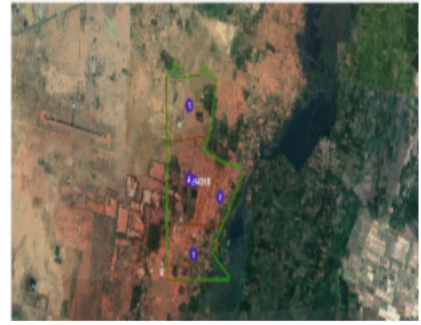

2. பாகத்தின் விவரங்கள் மற்றும் வாக்குச்சாவடிக்கான பரப்பளவு

இந்த பாகத்தில், பாகத்தின் கீழ் வரும் பிரிவின் எண் மற்றும் பெயர்																			
1-சேர்வைக்காரன் மடம் (வ.கி) மற்றும் (ஊ) பகுதி, சிவஞானபுரம் பிளாக் 1 2-சேர்வைக்காரன் மடம் (வ.கி) மற்றும் (ஊ) பகுதி, சிவஞானபுரம் பிளாக் 2	<table border="1" style="width: 100%; border-collapse: collapse;"> <tr> <td style="width: 60%;">முக்கிய நகரம்/கிராமம்</td> <td style="width: 40%;">: சேர்வைக்காரன்மடம்</td> </tr> <tr> <td>வார்டு</td> <td>:</td> </tr> <tr> <td>அஞ்சல் அலுவலகம்</td> <td>: தெற்குசிலுக்கன்பட்டி</td> </tr> <tr> <td>காவல் நிலையம்</td> <td>: புதுக்கோட்டை</td> </tr> <tr> <td>பஞ்சாயத்து</td> <td>: சேர்வைக்காரன்மடம்</td> </tr> <tr> <td>வட்டம்</td> <td>: தூத்துக்குடி</td> </tr> <tr> <td>கோட்டம்</td> <td>: தூத்துக்குடி</td> </tr> <tr> <td>மாவட்டம்</td> <td>: தூத்துக்குடி</td> </tr> <tr> <td>அஞ்சல் குறியீட்டு எண்</td> <td>: 628103</td> </tr> </table>	முக்கிய நகரம்/கிராமம்	: சேர்வைக்காரன்மடம்	வார்டு	:	அஞ்சல் அலுவலகம்	: தெற்குசிலுக்கன்பட்டி	காவல் நிலையம்	: புதுக்கோட்டை	பஞ்சாயத்து	: சேர்வைக்காரன்மடம்	வட்டம்	: தூத்துக்குடி	கோட்டம்	: தூத்துக்குடி	மாவட்டம்	: தூத்துக்குடி	அஞ்சல் குறியீட்டு எண்	: 628103
முக்கிய நகரம்/கிராமம்	: சேர்வைக்காரன்மடம்																		
வார்டு	:																		
அஞ்சல் அலுவலகம்	: தெற்குசிலுக்கன்பட்டி																		
காவல் நிலையம்	: புதுக்கோட்டை																		
பஞ்சாயத்து	: சேர்வைக்காரன்மடம்																		
வட்டம்	: தூத்துக்குடி																		
கோட்டம்	: தூத்துக்குடி																		
மாவட்டம்	: தூத்துக்குடி																		
அஞ்சல் குறியீட்டு எண்	: 628103																		

4. வாக்காளர்களின் எண்ணிக்கை

தொடங்கும் வரிசை எண்	முடியும் வரிசை எண்.	நிகர வாக்காளர்களின் எண்ணிக்கை			
		ஆண்	பெண்	மூன்றாம் பாலினம்	மொத்தம்
1	645	313	330	0	643

கையொப்பம்

Nazri Naksha

Google Map View

Polling Station Building Front View