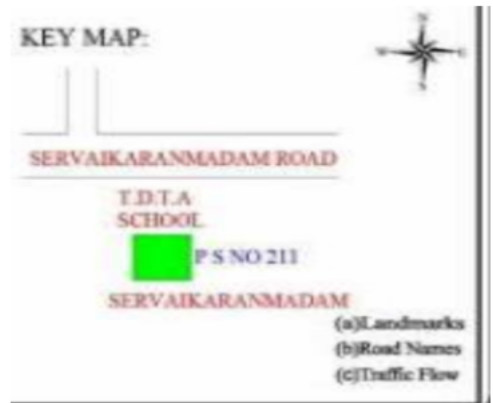

Cad View

Key MAP View