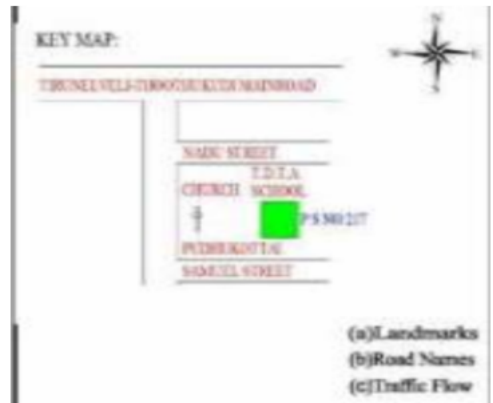

Key MAP View