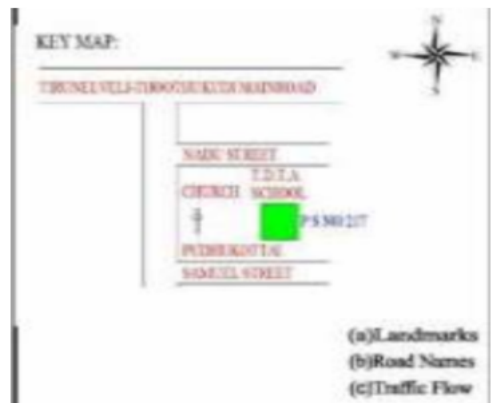

Google Map View

Polling Station Building Front View

Polling Station Front View

Cad View

Key MAP View

1 பெயர் : மரியசெல்வம் தந்தையின் பெயர்: அமிர்தசாமி அமிர்தசாமி வீட்டு எண் : 1/2 வயது : 25 பாலினம் : பெண்	RCP1287507 Photo is available	2 பெயர் : ஜோசப் சேவியர் - தந்தையின் பெயர்: லூர்து சாமி - வீட்டு எண் : 1-5 வயது : 32 பாலினம் : ஆண்	RCP0988022 Photo is available	3 பெயர் : முன்ஸ்வரி லெ கணவர் பெயர்: லெட்சுமணன் இ வீட்டு எண் : 1/6-1 வயது : 27 பாலினம் : பெண்	RCP2302263 Photo is available
4 பெயர் : தீபன் சர்க்கரவர்த்தி - தந்தையின் பெயர்: ரவிசந்திரன் - வீட்டு எண் : 1-6H-29 வயது : 29 பாலினம் : ஆண்	RCP1208610 Photo is available	5 பெயர் : சத்தியராஜ் - தந்தையின் பெயர்: தங்கபாண்டி - வீட்டு எண் : 1-13 வயது : 35 பாலினம் : ஆண்	RCP0256412 Photo is available	6 பெயர் : செல்வராணி ஜாய்மணி - கணவர் பெயர்: ஜவஹர் ஜோ ஸ்டாலின் - வீட்டு எண் : 1-21-1 வயது : 57 பாலினம் : பெண்	RCP0612283 Photo is available
7 பெயர் : ரோஸ்பெல் - தந்தையின் பெயர்: ஜவஹர்ஜோ ஸ்டாலின் - வீட்டு எண் : 1-21-1 வயது : 31 பாலினம் : பெண்	RCP0846121 Photo is available	8 பெயர் : செல்சியா தந்தையின் பெயர்: ஜவஹர் ஜோ. ஸ்டாலின் வீட்டு எண் : 1/21-1 வயது : 25 பாலினம் : பெண்	RCP1287499 Photo is available	9 பெயர் : அமச்சியார் கணவர் பெயர்: சுடலைக்கன்னு வீட்டு எண் : 1/22 வயது : 33 பாலினம் : பெண்	RCP2027639 Photo is available
10 பெயர் : தங்கமணிகண்டன் - தந்தையின் பெயர்: நடடார்முத்து - வீட்டு எண் : 1-23J வயது : 33 பாலினம் : ஆண்	RCP0612275 Photo is available	11 பெயர் : தங்க சபரிராஜ் கார்த்திக் - தந்தையின் பெயர்: நடடார் முத்து - வீட்டு எண் : 1-23J வயது : 30 பாலினம் : ஆண்	RCP0846378 Photo is available	12 பெயர் : தங்க ஜயப்பன் தந்தையின் பெயர்: நடடார் முத்து வீட்டு எண் : 1/23ஜே வயது : 27 பாலினம் : ஆண்	RCP1367903 Photo is available
13 பெயர் : மாடசாமி தந்தையின் பெயர்: வசக்மணன் வீட்டு எண் : 1/24 வயது : 33 பாலினம் : ஆண்	RCP2167443 Photo is available	14 பெயர் : சதீஷ்குமார் - தந்தையின் பெயர்: முருகேசன் - வீட்டு எண் : 1-25 வயது : 36 பாலினம் : ஆண்	RCP0256446 Photo is available	15 பெயர் : ஏஞ்சலின் கிறிஸ்டிபா ஜோசப் ராஜமாணிக்கம் தந்தையின் பெயர்: ஜோசப்ராஜ மாணிக்கம் - வீட்டு எண் : 1-25 வயது : 36 பாலினம் : பெண்	RCP0152074 Photo is available
16 பெயர் : ஐயப்பன் செந்தில் குமார் பெ தந்தையின் பெயர்: பேச்சிமுத்து வீட்டு எண் : 1/25 வயது : 24 பாலினம் : ஆண்	RCP2088722 Photo is available	17 பெயர் : முருகப்பெருமாள் தந்தையின் பெயர்: பெருமாள் பாண்டி வீட்டு எண் : 1/27 வயது : 23 பாலினம் : ஆண்	RCP2027654 Photo is available	18 பெயர் : முருகேஸ்வரி செ இதரர் பெயர்: செந்துார் பாண்டி சு வீட்டு எண் : 1/27 வயது : 23 பாலினம் : பெண்	RCP2288710 Photo is available
19 பெயர் : தவமணி ஜெபட்ரால் - கணவர் பெயர்: டேவிட்ஸன் - வீட்டு எண் : 1-27-1 வயது : 72 பாலினம் : பெண்	RCP0846535 Photo is available	20 பெயர் : சாமுவேல் ராஜ் - தந்தையின் பெயர்: டேவிட்ஸன் - வீட்டு எண் : 1-27-1 வயது : 40 பாலினம் : ஆண்	RCP0846527 Photo is available	21 பெயர் : மேரி பொன்ராணி - தந்தையின் பெயர்: டேவிட்ஸன் - வீட்டு எண் : 1-27-1 வயது : 36 பாலினம் : பெண்	RCP0846543 Photo is available
22 பெயர் : இளங்கோ பிரவின் தந்தையின் பெயர்: மகாராஜன் வீட்டு எண் : 1/31 வயது : 23 பாலினம் : ஆண்	RCP2027977 Photo is available	23 பெயர் : சுந்தரம் தந்தையின் பெயர்: சக்திவேல் வீட்டு எண் : 1/32 வயது : 63 பாலினம் : ஆண்	RCP1376441 Photo is available	24 பெயர் : ஏசுராஜ் தந்தையின் பெயர்: சுந்தரம் வீட்டு எண் : 1/32 வயது : 32 பாலினம் : ஆண்	RCP1333368 Photo is available
25 பெயர் : மோகன் ராஜ் - தந்தையின் பெயர்: துரைராஜ் - வீட்டு எண் : 1-33 வயது : 64 பாலினம் : ஆண்	RCP0152017 Photo is available	26 பெயர் : சந்திர பிரபா - கணவர் பெயர்: மோகன்ராஜ் - வீட்டு எண் : 1-33 வயது : 55 பாலினம் : பெண்	RCP0152090 Photo is available	27 பெயர் : துரைராஜ் - தந்தையின் பெயர்: பழனிச்சாமி - வீட்டு எண் : 1-34 வயது : 29 பாலினம் : ஆண்	RCP0988048 Photo is available
28 பெயர் : பொள்ளுமாள - கணவர் பெயர்: பாக்கியசுந்தரம் - வீட்டு எண் : 1-39 வயது : 76 பாலினம் : பெண்	RCP0612317 Photo is available	29 பெயர் : முத்துகுமார் - தந்தையின் பெயர்: பாக்கியசுந்தரம் - வீட்டு எண் : 1-39 வயது : 57 பாலினம் : ஆண்	RCP0612325 Photo is available	30 பெயர் : பாலா குருசாமி தந்தையின் பெயர்: முருகன் வீட்டு எண் : 1/40 வயது : 44 பாலினம் : ஆண்	RCP2117372 Photo is available