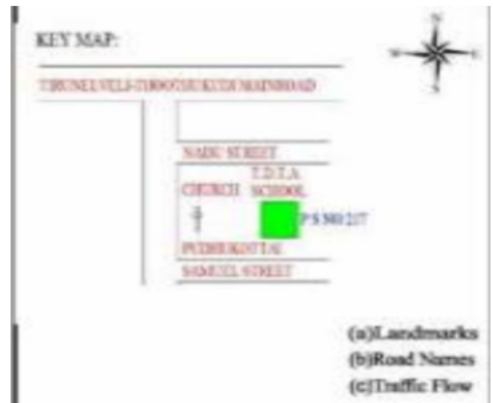

Google Map View

Polling Station Building Front View

Polling Station Front View

Cad View

Key MAP View

1 பெயர் : பொன் துரை - தந்தையின் பெயர்: திருத்துவதாஸ் - வீட்டு எண் : 1-23G வயது : 44 பாலினம் : ஆண் Photo is available	FJL1209279	2 பெயர் : சண்முகத்தாய் - கணவர் பெயர்: கருப்பசாமி - வீட்டு எண் : 1-46 வயது : 70 பாலினம் : பெண் Photo is available	RCP0256628	3 பெயர் : சாந்தி - கணவர் பெயர்: செல்வநாயகம் - வீட்டு எண் : 1-85 வயது : 51 பாலினம் : பெண் Photo is available	RCP0988097
4 பெயர் : ஷெரின் பிரிஸ்ஸிலா பூமணி - தந்தையின் பெயர்: பவுல்ராஜ் - வீட்டு எண் : 1-102 வயது : 28 பாலினம் : பெண் Photo is available	RCP1144849	5 பெயர் : காளிகுமார் - தந்தையின் பெயர்: சுப்பையா - வீட்டு எண் : 1-122 வயது : 44 பாலினம் : ஆண் Photo is available	RCP0256529	6 பெயர் : முருகன் - தந்தையின் பெயர்: சித்திரை - வீட்டு எண் : 1-160-2 வயது : 43 பாலினம் : ஆண் Photo is available	RCP0256578
7 பெயர் : பச்சம்மாள் - கணவர் பெயர்: முருகன் - வீட்டு எண் : 1-160-2 வயது : 38 பாலினம் : பெண் Photo is available	RCP0256586	8 பெயர் : தூர்காதேவி - கணவர் பெயர்: அருள்மணிராஜ் - வீட்டு எண் : 1-163 வயது : 39 பாலினம் : பெண் Photo is available	RCP0256560	9 பெயர் : நிர்மலா - கணவர் பெயர்: பிரான்ஸிஸ் - வீட்டு எண் : 1/186 வயது : 51 பாலினம் : பெண் Photo is available	FJL2634939
10 பெயர் : க டேனியல் பாலசிங் தந்தையின் பெயர்: கனிராஜ் - வீட்டு எண் : 1-191-1 வயது : 52 பாலினம் : ஆண் Photo is available	RCP0256503	11 பெயர் : டே ஏஞ்சல் கணவர் பெயர்: க டேனியல் பாலசிங் வீட்டு எண் : 1-191-1 வயது : 46 பாலினம் : பெண் Photo is available	RCP0256511	12 பெயர் : டே எப்சிபால் தந்தையின் பெயர்: க டேனியல் பாலசிங் வீட்டு எண் : 1/191/1 வயது : 19 பாலினம் : பெண் Photo is available	RCP2361418
13 பெயர் : செல்வராஜ் - தந்தையின் பெயர்: மந்திர நாடார் - வீட்டு எண் : 1-192-1 வயது : 46 பாலினம் : ஆண் Photo is available	RCP0434365	14 பெயர் : ஜெயா மெர்லின் - கணவர் பெயர்: நோவா கோயில்பிள்ளை - வீட்டு எண் : 1-194 வயது : 56 பாலினம் : பெண் Photo is available	RCP1655091	S 15 பெயர் : முருகேசன் - தந்தையின் பெயர்: எட்டையா - வீட்டு எண் : 1-198-3 வயது : 63 பாலினம் : ஆண் Photo is available	RCP0434456
S 16 பெயர் : முத்துச்செல்வி - கணவர் பெயர்: முருகேசன் - வீட்டு எண் : 1-198-3 வயது : 54 பாலினம் : பெண் Photo is available	RCP0434431	17 பெயர் : ராஜபாண்டி - தந்தையின் பெயர்: எட்டையா நாடார் - வீட்டு எண் : 1-203 வயது : 69 பாலினம் : ஆண் Photo is available	RCP0256644	18 பெயர் : சிவகாமி - கணவர் பெயர்: ராஜபாண்டி - வீட்டு எண் : 1-203 வயது : 62 பாலினம் : பெண் Photo is available	RCP0256651
19 பெயர் : கந்தராஜா - தந்தையின் பெயர்: சித்திரைவேல் - வீட்டு எண் : 1-203 வயது : 47 பாலினம் : ஆண் Photo is available	RCP0478875	20 பெயர் : ராஜேஸ்வரி - கணவர் பெயர்: கந்தராஜ் - வீட்டு எண் : 1-203 வயது : 41 பாலினம் : பெண் Photo is available	RCP0256669	21 பெயர் : ராஜேஸ்வரிகண்ணன் - தந்தையின் பெயர்: ராஜபாண்டி நாடார் - வீட்டு எண் : 1-203 வயது : 36 பாலினம் : ஆண் Photo is available	RCP0434373
22 பெயர் : ஜெனினாஜெபசெல்வம் - கணவர் பெயர்: டேவிட்எடிசன் - வீட்டு எண் : 1/207 வயது : 56 பாலினம் : பெண் Photo is available	FJL2710614	23 பெயர் : அருள்செல்வி - தந்தையின் பெயர்: மாரிமுத்து - வீட்டு எண் : 1-222 வயது : 41 பாலினம் : பெண் Photo is available	RCP0434423	24 பெயர் : லுர்துபாக்கியராஜ் - தந்தையின் பெயர்: ஏசுபாக்கியம் - வீட்டு எண் : 1-223 வயது : 52 பாலினம் : ஆண் Photo is available	RCP0256537
25 பெயர் : அஜேஸ் வர்மா ஜெ தந்தையின் பெயர்: ஜெபக்குமார் வீட்டு எண் : 1/225 வயது : 20 பாலினம் : ஆண் Photo is available	RCP2302529	26 பெயர் : வேல்சாமி - தந்தையின் பெயர்: மாடசாமி - வீட்டு எண் : 1-244 வயது : 44 பாலினம் : ஆண் Photo is available	RCP0256750	27 பெயர் : மாரிதங்கம்.மு தந்தையின் பெயர்: முத்துபாண்டி வீட்டு எண் : 1/247-4 வயது : 22 பாலினம் : பெண் Photo is available	RCP2323053
28 பெயர் : சுப்பு லெட்சுமி - கணவர் பெயர்: பழனி - வீட்டு எண் : 1-247-5 வயது : 61 பாலினம் : பெண் Photo is available	RCP0361360	29 பெயர் : தேவி - கணவர் பெயர்: செல்வம் - வீட்டு எண் : 1-247-5 வயது : 47 பாலினம் : பெண் Photo is available	RCP0362020	30 பெயர் : முத்துகிருஷ்ணன் - தந்தையின் பெயர்: கருப்பசாமி - வீட்டு எண் : 1-249 வயது : 36 பாலினம் : ஆண் Photo is available	RCP0077800