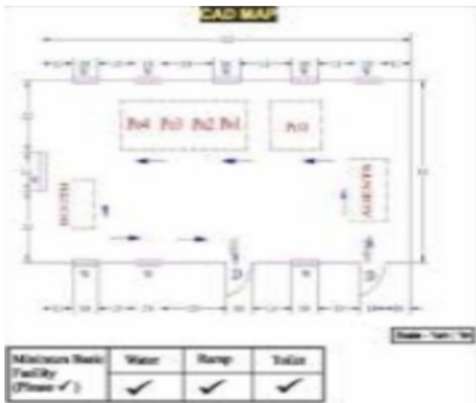

Polling Station Front View

Cad View

Key MAP View

சட்டமன்றத் தொகுதியின் எண் மற்றும் பெயர் : 217-ஓட்டப்பிடாரம் மற்றும் பெயர் : 1-குமாரகிரி (வ.கி) மற்றும் (ஊ) பகுதி, சிலுவைபுரம், பிளாக் எண் 6 பிரிவு எண் மற்றும் பெயர்