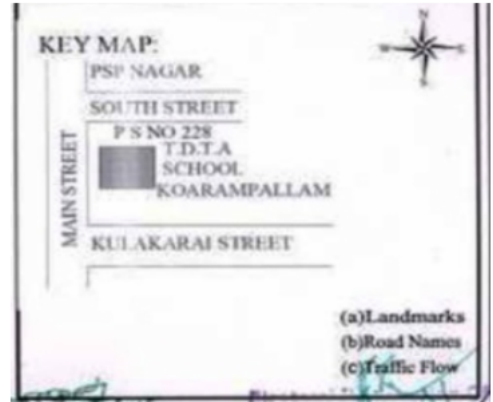

Google Map View

Polling Station Building Front View

Polling Station Front View

Cad View

Key MAP View

1 பெயர் : பெருமாள்மான் - கணவர் பெயர்: பச்சைபெருமாள் - வீட்டு எண் : 1 வயது : 64 பாலினம் : பெண் Photo is available	RCP1606219	2 பெயர் : ரவிச்சந்திரன் - தந்தையின் பெயர்: பெருமாள் - வீட்டு எண் : 1-2 வயது : 41 பாலினம் : ஆண் Photo is available	RCP0264721	3 பெயர் : ஷீபாஅன்னத்தாய் - இதரர் பெயர்: செல்வக்குமார் - வீட்டு எண் : 1-2 வயது : 40 பாலினம் : பெண் Photo is available	RCP0264713
4 பெயர் : காளிஆம்மாள் - கணவர் பெயர்: காடோடி - வீட்டு எண் : 2 வயது : 56 பாலினம் : பெண் Photo is available	RCP1606227	5 பெயர் : கிட்டிராஜ் - தந்தையின் பெயர்: நாடோடிகிட்டிராஜ் - வீட்டு எண் : 2-2 வயது : 38 பாலினம் : ஆண் Photo is available	RCP0264739	6 பெயர் : இசக்கிமுத்து - தந்தையின் பெயர்: காடோடி - வீட்டு எண் : 2-2 வயது : 33 பாலினம் : ஆண் Photo is available	RCP1091800
7 பெயர் : முருகேசன் தந்தையின் பெயர்: காடோடி வீட்டு எண் : 2/2 வயது : 30 பாலினம் : ஆண் Photo is available	RCP1336643	8 பெயர் : சரவண பெருமாள் தந்தையின் பெயர்: காடோடி வீட்டு எண் : 2/2 வயது : 29 பாலினம் : ஆண் Photo is available	RCP1336635	9 பெயர் : சுப்புலெட்சுமி கணவர் பெயர்: சரவண பெருமாள் வீட்டு எண் : 2/2 வயது : 27 பாலினம் : பெண் Photo is available	RCP2344653
10 பெயர் : கருப்பசாமி தந்தையின் பெயர்: காடோடி வீட்டு எண் : 2/2 வயது : 26 பாலினம் : ஆண் Photo is available	RCP1336494	11 பெயர் : பரமேஸ்வரி தந்தையின் பெயர்: காடோடிகருப்பன் வீட்டு எண் : 2/2 வயது : 24 பாலினம் : பெண் Photo is available	RCP1981240	12 பெயர் : பிரபாகரன் - தந்தையின் பெயர்: கோபாலகிருஷ்ணன் - வீட்டு எண் : 2-7 வயது : 33 பாலினம் : ஆண் Photo is available	RCP0854489
13 பெயர் : சுந்தரபாண்டி தந்தையின் பெயர்: தானியேல் தர்மராஜ் வீட்டு எண் : 2/14 வயது : 49 பாலினம் : ஆண் Photo is available	RCP1336627	14 பெயர் : ரெஜிலாஜெயசூரியா - இதரர் பெயர்: ஜேக்கப்பசெல்வராஜ் - வீட்டு எண் : 2-15 வயது : 34 பாலினம் : பெண் Photo is available	RCP0264747	15 பெயர் : அமுதா கணவர் பெயர்: செல்வகுமார் வீட்டு எண் : 2/19 வயது : 35 பாலினம் : பெண் Photo is available	RCP1935675
16 பெயர் : செல்வகுமார் தந்தையின் பெயர்: நல்லையா வீட்டு எண் : 2/19 வயது : 35 பாலினம் : ஆண் Photo is available	RCP2098549	17 பெயர் : காட் பிளஸ்லின் கோல்டா தந்தையின் பெயர்: தனபாலன் வீட்டு எண் : 2/24 வயது : 25 பாலினம் : பெண் Photo is available	RCP1336585	18 பெயர் : சற்குணம் - தந்தையின் பெயர்: தேவராஜ் - வீட்டு எண் : 2-27 வயது : 55 பாலினம் : ஆண் Photo is available	RCP0264754
19 பெயர் : ஜெயா காட்லின் தந்தையின் பெயர்: பெஞ்சமின் ராஜாசிங் வீட்டு எண் : 2/27le வயது : 23 பாலினம் : ஆண் Photo is available	RCP1981232	20 பெயர் : பெஞ்சமின் இராஜசிங் - தந்தையின் பெயர்: செல்வராஜ் - வீட்டு எண் : 2-27-D வயது : 52 பாலினம் : ஆண் Photo is available	RCP0154773	21 பெயர் : எஸ்தர் மனோ தந்தையின் பெயர்: பெஞ்சமின் ராஜா சிங் வீட்டு எண் : 2/27-le வயது : 25 பாலினம் : பெண் Photo is available	RCP1337963
22 பெயர் : அருண் தந்தையின் பெயர்: ஞானராஜ் வீட்டு எண் : 2/29 வயது : 26 பாலினம் : ஆண் Photo is available	RCP1296409	23 பெயர் : சதீஷ்குமார் தந்தையின் பெயர்: கணேஷன் வீட்டு எண் : 2/32 வயது : 29 பாலினம் : ஆண் Photo is available	RCP1935774	24 பெயர் : கீதா கணவர் பெயர்: சதீஷ்குமார் வீட்டு எண் : 2/32 வயது : 27 பாலினம் : பெண் Photo is available	RCP1935758
25 பெயர் : ஜெயக்குமார் - தந்தையின் பெயர்: ரிச்சர்ட்டு - வீட்டு எண் : 2-33B வயது : 73 பாலினம் : ஆண் Photo is available	RCP0854786	26 பெயர் : ஸ்ரீதீபா - தந்தையின் பெயர்: ஜெயக்குமார் - வீட்டு எண் : 2-33B வயது : 35 பாலினம் : பெண் Photo is available	RCP0919480	27 பெயர் : விக்னேஷ் தந்தையின் பெயர்: மனோகரன் வீட்டு எண் : 2/36பீ வயது : 25 பாலினம் : ஆண் Photo is available	RCP1935923
28 பெயர் : சீனிவாசன் தந்தையின் பெயர்: கிருஷ்ணன் வீட்டு எண் : 2/40 /1 வயது : 74 பாலினம் : ஆண் Photo is available	RCP2024198	29 பெயர் : அக்பர் தந்தையின் பெயர்: அப்துல் ஹமீது வீட்டு எண் : 2/44 வயது : 29 பாலினம் : ஆண் Photo is available	RCP1935824	30 பெயர் : முருகன் தந்தையின் பெயர்: வடிவேல் வீட்டு எண் : 2/51 வயது : 52 பாலினம் : ஆண் Photo is available	RCP1313832