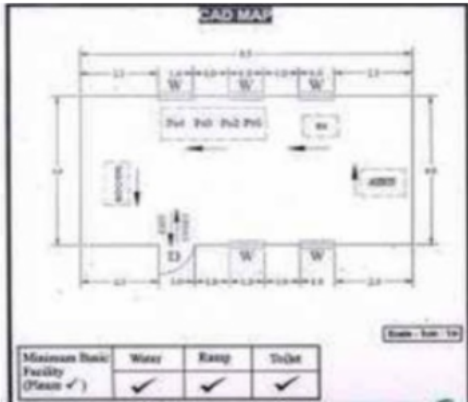

Google Map View

Polling Station Building Front View

Polling Station Front View

Cad View

Key MAP View

1 பெயர் : பெருமாள்மான் - கணவர் பெயர்: பச்சைபெருமாள் - வீட்டு எண் : 1 வயது : 64 பாலினம் : பெண் Photo is available	RCP1606219	2 பெயர் : ரவிச்சந்திரன் - தந்தையின் பெயர்: பெருமாள் - வீட்டு எண் : 1-2 வயது : 41 பாலினம் : ஆண் Photo is available	RCP0264721	3 பெயர் : ஷீபாஅன்னத்தாய் - இதரர் பெயர்: செல்வக்குமார் - வீட்டு எண் : 1-2 வயது : 40 பாலினம் : பெண் Photo is available	RCP0264713
4 பெயர் : காளிஆம்மாள் - கணவர் பெயர்: காடோடி - வீட்டு எண் : 2 வயது : 56 பாலினம் : பெண் Photo is available	RCP1606227	5 பெயர் : கிட்டிராஜ் - தந்தையின் பெயர்: நாடோடிகிட்டிராஜ் - வீட்டு எண் : 2-2 வயது : 38 பாலினம் : ஆண் Photo is available	RCP0264739	6 பெயர் : இசக்கிமுத்து - தந்தையின் பெயர்: காடோடி - வீட்டு எண் : 2-2 வயது : 33 பாலினம் : ஆண் Photo is available	RCP1091800
7 பெயர் : முருகேசன் தந்தையின் பெயர்: காடோடி வீட்டு எண் : 2/2 வயது : 30 பாலினம் : ஆண் Photo is available	RCP1336643	8 பெயர் : சரவண பெருமாள் தந்தையின் பெயர்: காடோடி வீட்டு எண் : 2/2 வயது : 29 பாலினம் : ஆண் Photo is available	RCP1336635	9 பெயர் : சுப்புலெட்சுமி கணவர் பெயர்: சரவண பெருமாள் வீட்டு எண் : 2/2 வயது : 27 பாலினம் : பெண் Photo is available	RCP2344653
10 பெயர் : கருப்பசாமி தந்தையின் பெயர்: காடோடி வீட்டு எண் : 2/2 வயது : 26 பாலினம் : ஆண் Photo is available	RCP1336494	11 பெயர் : பரமேஸ்வரி தந்தையின் பெயர்: காடோடிகருப்பன் வீட்டு எண் : 2/2 வயது : 24 பாலினம் : பெண் Photo is available	RCP1981240	12 பெயர் : பிரபாகரன் - தந்தையின் பெயர்: கோபாலகிருஷ்ணன் - வீட்டு எண் : 2-7 வயது : 33 பாலினம் : ஆண் Photo is available	RCP0854489
13 பெயர் : சுந்தரபாண்டி தந்தையின் பெயர்: தானியேல் தர்மராஜ் வீட்டு எண் : 2/14 வயது : 49 பாலினம் : ஆண் Photo is available	RCP1336627	14 பெயர் : ரெஜிலாஜெயசூரியா - இதரர் பெயர்: ஜேக்கப்பசெல்வராஜ் - வீட்டு எண் : 2-15 வயது : 34 பாலினம் : பெண் Photo is available	RCP0264747	15 பெயர் : அமுதா கணவர் பெயர்: செல்வகுமார் வீட்டு எண் : 2/19 வயது : 35 பாலினம் : பெண் Photo is available	RCP1935675
16 பெயர் : செல்வகுமார் தந்தையின் பெயர்: நல்லையா வீட்டு எண் : 2/19 வயது : 35 பாலினம் : ஆண் Photo is available	RCP2098549	17 பெயர் : காட் பிளஸ்லின் கோல்டா தந்தையின் பெயர்: தனபாலன் வீட்டு எண் : 2/24 வயது : 25 பாலினம் : பெண் Photo is available	RCP1336585	18 பெயர் : சற்குணம் - தந்தையின் பெயர்: தேவராஜ் - வீட்டு எண் : 2-27 வயது : 55 பாலினம் : ஆண் Photo is available	RCP0264754
19 பெயர் : ஜெயா காட்லின் தந்தையின் பெயர்: பெஞ்சமின் ராஜாசிங் வீட்டு எண் : 2/27le வயது : 23 பாலினம் : ஆண் Photo is available	RCP1981232	20 பெயர் : பெஞ்சமின் இராஜசிங் - தந்தையின் பெயர்: செல்வராஜ் - வீட்டு எண் : 2-27-D வயது : 52 பாலினம் : ஆண் Photo is available	RCP0154773	21 பெயர் : எஸ்தர் மனோ தந்தையின் பெயர்: பெஞ்சமின் ராஜா சிங் வீட்டு எண் : 2/27-le வயது : 25 பாலினம் : பெண் Photo is available	RCP1337963
22 பெயர் : அருண் தந்தையின் பெயர்: ஞானராஜ் வீட்டு எண் : 2/29 வயது : 26 பாலினம் : ஆண் Photo is available	RCP1296409	23 பெயர் : சதீஷ்குமார் தந்தையின் பெயர்: கணேஷன் வீட்டு எண் : 2/32 வயது : 29 பாலினம் : ஆண் Photo is available	RCP1935774	24 பெயர் : கீதா கணவர் பெயர்: சதீஷ்குமார் வீட்டு எண் : 2/32 வயது : 27 பாலினம் : பெண் Photo is available	RCP1935758
25 பெயர் : ஜெயக்குமார் - தந்தையின் பெயர்: ரிச்சர்ட்டு - வீட்டு எண் : 2-33B வயது : 73 பாலினம் : ஆண் Photo is available	RCP0854786	26 பெயர் : ஸ்ரீதீபா - தந்தையின் பெயர்: ஜெயக்குமார் - வீட்டு எண் : 2-33B வயது : 35 பாலினம் : பெண் Photo is available	RCP0919480	27 பெயர் : விக்னேஷ் தந்தையின் பெயர்: மனோகரன் வீட்டு எண் : 2/36பீ வயது : 25 பாலினம் : ஆண் Photo is available	RCP1935923
28 பெயர் : சீனிவாசன் தந்தையின் பெயர்: கிருஷ்ணன் வீட்டு எண் : 2/40 /1 வயது : 74 பாலினம் : ஆண் Photo is available	RCP2024198	29 பெயர் : அக்பர் தந்தையின் பெயர்: அப்துல் ஹமீது வீட்டு எண் : 2/44 வயது : 29 பாலினம் : ஆண் Photo is available	RCP1935824	30 பெயர் : முருகன் தந்தையின் பெயர்: வடிவேல் வீட்டு எண் : 2/51 வயது : 52 பாலினம் : ஆண் Photo is available	RCP1313832