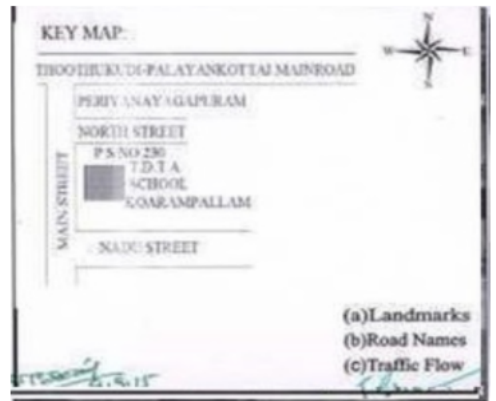

Google Map View

Polling Station Building Front View

Polling Station Front View

Cad View

Key MAP View

1 பெயர் : நாகராஜ் - தந்தையின் பெயர்: முருகன் - வீட்டு எண் : 1-65 வயது : 32 பாலினம் : ஆண்	RCP0854463 Photo is available	# 2 பெயர் : ஆல்வின் சாமுவேல் ரோலன்ட் தாமஸ் தந்தையின் பெயர்: ரோலன்ட் தாமஸ் வீட்டு எண் : 1-82-9 வயது : 30 பாலினம் : ஆண்	RCP1147529 Photo is available	3 பெயர் : அலிஸ் - தந்தையின் பெயர்: ரோலன் தாமஸ் - வீட்டு எண் : 1-82-9 வயது : 29 பாலினம் : பெண்	RCP1147511 Photo is available
4 பெயர் : சுகிசுமார் மு தாயின் பெயர்: மாரியம்மாள் வீட்டு எண் : 1/82-17 வயது : 21 பாலினம் : ஆண்	RCP2145589 Photo is available	5 பெயர் : ஜெரின் ராஜ் தந்தையின் பெயர்: தங்கையா வீட்டு எண் : 1/199பி வயது : 24 பாலினம் : ஆண்	RCP1976679 Photo is available	6 பெயர் : சரவணன் - தந்தையின் பெயர்: அர்ஜுனன் வீட்டு எண் : 1/205-1/1 வயது : 51 பாலினம் : ஆண்	RCP0265215 Photo is available
7 பெயர் : ரேவதி - கணவர் பெயர்: சரவணன் - வீட்டு எண் : 1/205-1/1 வயது : 50 பாலினம் : பெண்	RCP0265223 Photo is available	8 பெயர் : ரவிசந்திரன் தந்தையின் பெயர்: முத்தையா வீட்டு எண் : 1/300-6 வயது : 58 பாலினம் : ஆண்	RCP1936509 Photo is available	9 பெயர் : கிருஷ்ணஜெயந்தி கணவர் பெயர்: ரவி சந்திரன் வீட்டு எண் : 1/300-6 வயது : 52 பாலினம் : பெண்	RCP1936533 Photo is available
10 பெயர் : பேச்சியம்மாள் கணவர் பெயர்: கருப்பசாமி வீட்டு எண் : 1-309/2-35 வயது : 24 பாலினம் : பெண்	RCP2024305 Photo is available	11 பெயர் : நெல்சன் தந்தையின் பெயர்: அருள்தாஸ் வீட்டு எண் : 1/310 வயது : 37 பாலினம் : ஆண்	RCP2168599 Photo is available	12 பெயர் : ஜேம்ஸ் பீ தந்தையின் பெயர்: பீட்டர் வீட்டு எண் : 2/20-1 வயது : 41 பாலினம் : ஆண்	RCP1306315 Photo is available
13 பெயர் : ராஜேஷ் - தந்தையின் பெயர்: பழனிச்சாமி - வீட்டு எண் : 2-22 வயது : 33 பாலினம் : ஆண்	RCP0620823 Photo is available	14 பெயர் : லாவண்யா தந்தையின் பெயர்: ஷியாம் குமார் வீட்டு எண் : 2/22 வயது : 32 பாலினம் : பெண்	RCP1977644 Photo is available	15 பெயர் : பாபு - தந்தையின் பெயர்: சுப்பிரமணியன் - வீட்டு எண் : 2-28 வயது : 30 பாலினம் : ஆண்	RCP0854398 Photo is available
16 பெயர் : கிங்க்ஸ்டன் தந்தையின் பெயர்: பொன்ராஜ்சுரேஷ் வீட்டு எண் : 2/29ஏ வயது : 24 பாலினம் : ஆண்	RCP1981356 Photo is available	17 பெயர் : முத்து லெட்சுமி - கணவர் பெயர்: ராமசந்திரன் - வீட்டு எண் : 2-31 வயது : 40 பாலினம் : பெண்	RCP1100312 Photo is available	18 பெயர் : சுபா ஸ்வேட்டீன் தந்தையின் பெயர்: நீலராஜன் வீட்டு எண் : 2/32பீ வயது : 25 பாலினம் : பெண்	RCP1891407 Photo is available
19 பெயர் : நேன்சி - தந்தையின் பெயர்: ஜெயக்கொடி - வீட்டு எண் : 2-68 வயது : 34 பாலினம் : பெண்	RCP0265124 Photo is available	20 பெயர் : எப்பிபா குளோரி தந்தையின் பெயர்: தங்கமுத்து வீட்டு எண் : 2/82பி வயது : 21 பாலினம் : பெண்	RCP2316479 Photo is available	21 பெயர் : மெரின் - தந்தையின் பெயர்: மரியநாயகம் - வீட்டு எண் : 2-94 வயது : 57 பாலினம் : ஆண்	RCP1100353 Photo is available
22 பெயர் : பியூலா பொன்செல்வி - கணவர் பெயர்: பால் ராஜ் - வீட்டு எண் : 2-120 வயது : 38 பாலினம் : பெண்	RCP0620831 Photo is available	23 பெயர் : உமா - கணவர் பெயர்: செல்வராஜ் - வீட்டு எண் : 2-127 வயது : 43 பாலினம் : பெண்	RCP0620872 Photo is available	24 பெயர் : ஜாய்சன் - தந்தையின் பெயர்: ஆனந்த்ராஜ் - வீட்டு எண் : 2-129 வயது : 33 பாலினம் : ஆண்	RCP0620906 Photo is available
25 பெயர் : ஸ்வாதி ரத்தினம் தந்தையின் பெயர்: சரவணன் வீட்டு எண் : 2/130 வயது : 27 பாலினம் : பெண்	RCP1883255 Photo is available	26 பெயர் : செல்வ கணேஷ் தாயின் பெயர்: பாக்கியலட்சுமி வீட்டு எண் : 2/130 வயது : 25 பாலினம் : ஆண்	RCP1936368 Photo is available	27 பெயர் : ரேச்சல் கஸ்தூரி தந்தையின் பெயர்: ஜெயக்கொடி வீட்டு எண் : 2/136ஏ வயது : 24 பாலினம் : பெண்	RCP1976760 Photo is available
28 பெயர் : ஜெயச்சந்திரன் - கணவர் பெயர்: ராஜீ - வீட்டு எண் : 2-146 வயது : 76 பாலினம் : பெண்	RCP0265363 Photo is available	29 பெயர் : காளி ரத்தினம் தந்தையின் பெயர்: அருணாசலம் வீட்டு எண் : 2/154 வயது : 28 பாலினம் : ஆண்	RCP1883198 Photo is available	30 பெயர் : ஜெயபிரபு - தந்தையின் பெயர்: தேவராஜ் - வீட்டு எண் : 2-157 வயது : 44 பாலினம் : ஆண்	RCP0727453 Photo is available