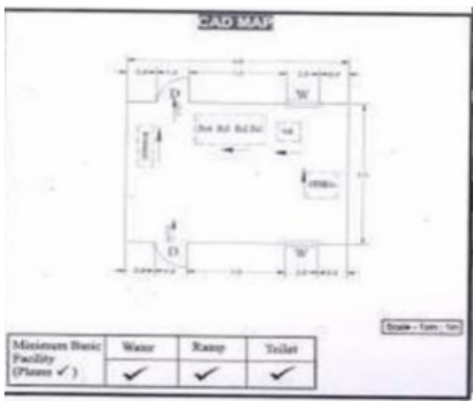

Google Map View

Polling Station Building Front View

Polling Station Front View

Cad View

Key MAP View

1 பெயர் : செல்வ சுந்தரி ஸ் தந்தையின் பெயர்: ஸ்டீபன் துரைராஜ் வீட்டு எண் : 1/3 வயது : 24 பாலினம் : பெண் Photo is available RCP2082147	2 பெயர் : ராஜராஜன் - தந்தையின் பெயர்: தூய லூக்காஸ் - வீட்டு எண் : 1/20 வயது : 32 பாலினம் : ஆண் Photo is available UPG1176213	3 பெயர் : பாக்கியராஜ் தந்தையின் பெயர்: அருள்ராஜ் - வீட்டு எண் : 1-21 வயது : 36 பாலினம் : ஆண் Photo is available RCP0266288
4 பெயர் : இளையராஜா - தந்தையின் பெயர்: அருள்ராஜ் - வீட்டு எண் : 1-21 வயது : 35 பாலினம் : ஆண் Photo is available RCP0266296	5 பெயர் : பிரபு - தந்தையின் பெயர்: தேவன் - வீட்டு எண் : 1-23 வயது : 42 பாலினம் : ஆண் Photo is available RCP0855114	6 பெயர் : குட்டிராஜ் - தந்தையின் பெயர்: அறுமுகம் - வீட்டு எண் : 1-34 வயது : 46 பாலினம் : ஆண் Photo is available RCP0913566
7 பெயர் : வேலாயுதம் - தந்தையின் பெயர்: உலகநாதன் - வீட்டு எண் : 1-44-1 வயது : 58 பாலினம் : ஆண் Photo is available RCP0364265	8 பெயர் : மகேஸ்வரி - கணவர் பெயர்: வேலாயுதம் - வீட்டு எண் : 1-44-1 வயது : 49 பாலினம் : பெண் Photo is available RCP0364273	9 பெயர் : பேச்சியம்மாள் - கணவர் பெயர்: செல்லையா - வீட்டு எண் : 1-63 வயது : 68 பாலினம் : பெண் Photo is available RCP0266411
10 பெயர் : மரியபூரண ஜெயா - கணவர் பெயர்: மிக்கேல் சேவியர் - வீட்டு எண் : 1-77C வயது : 48 பாலினம் : பெண் Photo is available RCP0266593	11 பெயர் : குமார் இதரர் பெயர்: செல்வராணி வீட்டு எண் : 1/82-2/2 வயது : 46 பாலினம் : ஆண் Photo is available RCP1311786	12 பெயர் : செல்வராணி கணவர் பெயர்: குமார் வீட்டு எண் : 1/82-2/2 வயது : 38 பாலினம் : பெண் Photo is available RCP1322783
13 பெயர் : செல்லத்துரை - தந்தையின் பெயர்: ஆசிர்வாதம் - வீட்டு எண் : 1-82-25 வயது : 61 பாலினம் : ஆண் Photo is available RCP0364398	14 பெயர் : முத்துலட்சுமி - கணவர் பெயர்: கணேசன் - வீட்டு எண் : 1-84 வயது : 48 பாலினம் : பெண் Photo is available RCP1211432	15 பெயர் : பத்மா - கணவர் பெயர்: சத்ய நாதன் - வீட்டு எண் : 1-85-1 வயது : 53 பாலினம் : பெண் Photo is available RCP0913558
16 பெயர் : சுதா பென்சி கணவர் பெயர்: ரூபன் வீட்டு எண் : 1/85-25 வயது : 29 பாலினம் : பெண் Photo is available RCP2170413	17 பெயர் : பொன் இசக்கி தந்தையின் பெயர்: உலகநாதன் வீட்டு எண் : 1/88 வயது : 41 பாலினம் : ஆண் Photo is available RCP2316362	18 பெயர் : இசக்கியம்மாள் பொ இதரர் பெயர்: பொன் இசக்கி வீட்டு எண் : 1/88 வயது : 40 பாலினம் : பெண் Photo is available RCP2316370
19 பெயர் : கோமதி - கணவர் பெயர்: பொன்பாண்டி - வீட்டு எண் : 1-89 வயது : 34 பாலினம் : பெண் Photo is available RCP0913533	20 பெயர் : தருண் தந்தையின் பெயர்: சக்திலிங்கம் வீட்டு எண் : 1/89-4 வயது : 22 பாலினம் : ஆண் Photo is available RCP2201176	21 பெயர் : இசக்கி - தந்தையின் பெயர்: இசக்கிமுத்து - வீட்டு எண் : 1-91 வயது : 32 பாலினம் : ஆண் Photo is available RCP0855619
22 பெயர் : முத்து நாடார் - தந்தையின் பெயர்: சித்திரைவேல் - வீட்டு எண் : 1-92 வயது : 83 பாலினம் : ஆண் Photo is available RCP0266429	23 பெயர் : சேர்மசுந்தரி - கணவர் பெயர்: முத்து நாடார் - வீட்டு எண் : 1-92 வயது : 68 பாலினம் : பெண் Photo is available RCP0266437	24 பெயர் : முத்துலெட்சுமி கணவர் பெயர்: சந்தனமாரியப்பன் வீட்டு எண் : 1/93 வயது : 43 பாலினம் : பெண் Photo is available RCP2311884
25 பெயர் : அபிநயா க மு தந்தையின் பெயர்: கருணாகர பாண்டியன் வீட்டு எண் : 1/98 வயது : 20 பாலினம் : பெண் Photo is available RCP2318046	26 பெயர் : பாக்கியராதா - கணவர் பெயர்: கருப்பசாமி - வீட்டு எண் : 1-102 வயது : 46 பாலினம் : பெண் Photo is available RCP0266239	27 பெயர் : கற்பக பிரியா தாயின் பெயர்: பாக்கிய ராதா வீட்டு எண் : 1/102 வயது : 21 பாலினம் : பெண் Photo is available RCP2141802
28 பெயர் : பாலசுந்தரி தந்தையின் பெயர்: கருப்பசாமி சு வீட்டு எண் : 1/102 வயது : 19 பாலினம் : பெண் Photo is available RCP2358042	29 பெயர் : மணி - தந்தையின் பெயர்: துரைகண்ணு - வீட்டு எண் : 1/104 வயது : 58 பாலினம் : ஆண் Photo is available TFN0311464	30 பெயர் : தாமழ்பூ - கணவர் பெயர்: மணி - வீட்டு எண் : 1/104 வயது : 42 பாலினம் : பெண் Photo is available TFN0518241