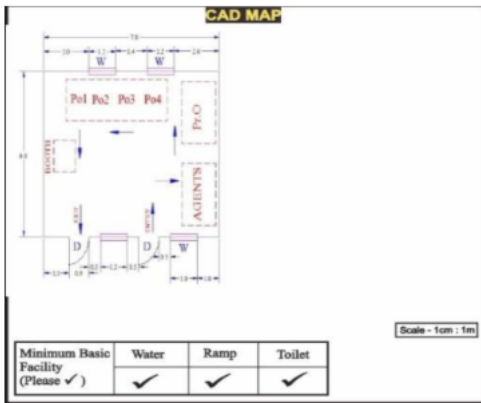

Google Map View

Polling Station Building Front View

Polling Station Front View

Cad View

Key MAP View

சட்டமன்றத் தொகுதியின் எண் மற்றும் பெயர் : 217-ஓடப்பிடாரம்
பிரிவு எண் மற்றும் பெயர் 1-கோரம்பள்ளம் பகுதி 1 (வ.கி) மற்றும் (ஊ), கீழ்த் தெரு பிளாக் 3