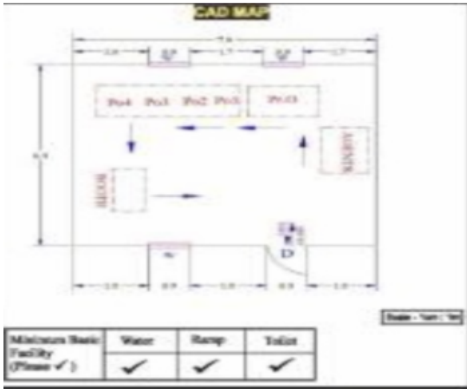

Google Map View

Polling Station Building Front View

Polling Station Front View

Cad View

Key MAP View

1 பெயர் : ரோசாலி - கணவர் பெயர் : சேவியர் - வீட்டு எண் : 1-141 வயது : 37 பாலினம் : பெண் Photo is available	RCP1023639	2 பெயர் : மாணிக்கராஜ் - தந்தையின் பெயர் : பால்பாண்டிநாடார் - வீட்டு எண் : 3 வயது : 66 பாலினம் : ஆண் Photo is available	BVS1448869	3 பெயர் : பேச்சியம்மாள் - கணவர் பெயர் : மாணிக்கராஜ் - வீட்டு எண் : 3 வயது : 64 பாலினம் : பெண் Photo is available	BVS1448877
4 பெயர் : ஜெப சீலி - கணவர் பெயர் : ஜெயக்குமார் - வீட்டு எண் : 4-25 வயது : 53 பாலினம் : பெண் Photo is available	RCP1023654	5 பெயர் : சித்ரா தேவி தந்தையின் பெயர் : கணேசன் வீட்டு எண் : 5/219இ4 வயது : 24 பாலினம் : பெண் Photo is available	RCP2130961	6 பெயர் : பாக்கியதாய் - கணவர் பெயர் : சந்தியாகு - வீட்டு எண் : 5-232 வயது : 55 பாலினம் : பெண் Photo is available	RCP1152354
7 பெயர் : பொன்றதி - கணவர் பெயர் : பத்திரகாளிமுத்து - வீட்டு எண் : 6 வயது : 71 பாலினம் : பெண் Photo is available	BVS1448695	8 பெயர் : வீர சக்திவேல் - தந்தையின் பெயர் : செல்லதுரை - வீட்டு எண் : 8-55 வயது : 40 பாலினம் : ஆண் Photo is available	RCP1168962	9 பெயர் : அரவிந் - தந்தையின் பெயர் : அந்தோணிராஜ் - வீட்டு எண் : 9-15-2 வயது : 28 பாலினம் : ஆண் Photo is available	RCP1152362
10 பெயர் : ஜெயஸ்ரதி - தந்தையின் பெயர் : மகராஜன் - வீட்டு எண் : 10 வயது : 35 பாலினம் : பெண் Photo is available	RCP0267765	11 பெயர் : முருகன் - தந்தையின் பெயர் : சின்னச்சாமி - வீட்டு எண் : 10-4 வயது : 54 பாலினம் : ஆண் Photo is available	RCP0267815	12 பெயர் : ராமலட்சுமி - கணவர் பெயர் : முருகன் - வீட்டு எண் : 10-4 வயது : 52 பாலினம் : பெண் Photo is available	RCP0267823
13 பெயர் : சதீஷ்குமார் தந்தையின் பெயர் : முருகன் வீட்டு எண் : 10/4 வயது : 28 பாலினம் : ஆண் Photo is available	RCP1965474	14 பெயர் : இசக்கிச் செல்வம் மு தந்தையின் பெயர் : முருகன் வீட்டு எண் : 10/4,திரவியபுரம் வயது : 24 பாலினம் : பெண் Photo is available	RCP2365575	15 பெயர் : சும்பதி - தந்தையின் பெயர் : பத்திரகாளிமுத்து - வீட்டு எண் : 10-6 வயது : 40 பாலினம் : பெண் Photo is available	RCP0156141
16 பெயர் : சுதாகர் - தந்தையின் பெயர் : பத்திரகாளிமுத்து - வீட்டு எண் : 10-6 வயது : 34 பாலினம் : ஆண் Photo is available	RCP0267831	17 பெயர் : ஜெகதீசன் லி தந்தையின் பெயர் : லிங்கம் வீட்டு எண் : 10/7 வயது : 49 பாலினம் : ஆண் Photo is available	RCP2296374	18 பெயர் : சுயம்புமணி தந்தையின் பெயர் : லிங்கம் வீட்டு எண் : 10/7 வயது : 44 பாலினம் : ஆண் Photo is available	RCP1965201
19 பெயர் : தங்கத்துரை - தந்தையின் பெயர் : சுடலை மணி - வீட்டு எண் : 10-12 வயது : 59 பாலினம் : ஆண் Photo is available	RCP0994152	20 பெயர் : முருகேசன் - தந்தையின் பெயர் : செந்தூர்பாண்டி நாடார் - வீட்டு எண் : 10-12 வயது : 49 பாலினம் : ஆண் Photo is available	RCP0438531	21 பெயர் : மாசனமுத்து - தந்தையின் பெயர் : சுடலைமணிநாடார் - வீட்டு எண் : 10/14 வயது : 71 பாலினம் : ஆண் Photo is available	BVS1448851
22 பெயர் : மாலதி - தந்தையின் பெயர் : மாசானமுத்து - வீட்டு எண் : 10-14 வயது : 36 பாலினம் : பெண் Photo is available	RCP0267807	23 பெயர் : நளினி - தந்தையின் பெயர் : மாசான முத்து - வீட்டு எண் : 10-14 வயது : 32 பாலினம் : பெண் Photo is available	RCP0856286	24 பெயர் : ஆபிரகாம் - தந்தையின் பெயர் : ஜெபகனி - வீட்டு எண் : 10-20 வயது : 36 பாலினம் : ஆண் Photo is available	RCP0914093
25 பெயர் : டேனியல் - தாயின் பெயர் : ஜெபகனி - வீட்டு எண் : 10-20 வயது : 36 பாலினம் : ஆண் Photo is available	RCP0914085	26 பெயர் : ஞானராஜ் - தாயின் பெயர் : ஜெபகனி - வீட்டு எண் : 10-20 வயது : 31 பாலினம் : ஆண் Photo is available	RCP0914101	27 பெயர் : பொந்தங்கம் - தாயின் பெயர் : ஜெபகனி - வீட்டு எண் : 10-20 வயது : 30 பாலினம் : பெண் Photo is available	RCP0914127
28 பெயர் : பொன்றதினராஜ் - தந்தையின் பெயர் : மகராஜன் - வீட்டு எண் : 10-21 வயது : 39 பாலினம் : ஆண் Photo is available	RCP0267757	29 பெயர் : ராஜகுமார் - தந்தையின் பெயர் : முத்துகிருஷ்ணன் - வீட்டு எண் : 10-25 வயது : 40 பாலினம் : ஆண் Photo is available	RCP0082131	30 பெயர் : தங்க லட்சுமி - தந்தையின் பெயர் : முத்து கிருஷ்ணன் - வீட்டு எண் : 10-25 வயது : 31 பாலினம் : பெண் Photo is available	RCP1023647