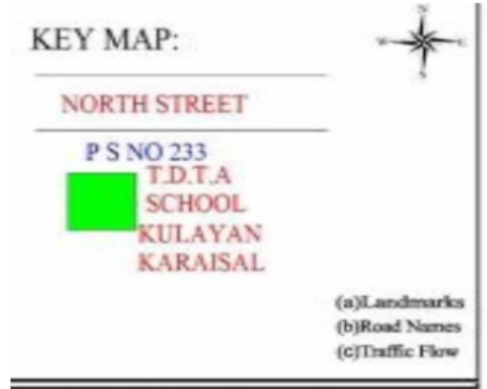

Google Map View

Polling Station Building Front View

Polling Station Front View

Cad View

Key MAP View

1 பெயர் : ரோசாலி - கணவர் பெயர் : சேவியர் - வீட்டு எண் : 1-141 வயது : 37 பாலினம் : பெண் Photo is available	RCP1023639	2 பெயர் : மாணிக்கராஜ் - தந்தையின் பெயர் : பால்பாண்டிநாடார் - வீட்டு எண் : 3 வயது : 66 பாலினம் : ஆண் Photo is available	BVS1448869	3 பெயர் : பேச்சியம்மாள் - கணவர் பெயர் : மாணிக்கராஜ் - வீட்டு எண் : 3 வயது : 64 பாலினம் : பெண் Photo is available	BVS1448877
4 பெயர் : ஜெப சீலி - கணவர் பெயர் : ஜெயக்குமார் - வீட்டு எண் : 4-25 வயது : 53 பாலினம் : பெண் Photo is available	RCP1023654	5 பெயர் : சித்ரா தேவி தந்தையின் பெயர் : கணேசன் வீட்டு எண் : 5/219இ4 வயது : 24 பாலினம் : பெண் Photo is available	RCP2130961	6 பெயர் : பாக்கியதாய் - கணவர் பெயர் : சந்தியாகு - வீட்டு எண் : 5-232 வயது : 55 பாலினம் : பெண் Photo is available	RCP1152354
7 பெயர் : பொன்றதி - கணவர் பெயர் : பத்திரகாளிமுத்து - வீட்டு எண் : 6 வயது : 71 பாலினம் : பெண் Photo is available	BVS1448695	8 பெயர் : வீர சக்திவேல் - தந்தையின் பெயர் : செல்லதுரை - வீட்டு எண் : 8-55 வயது : 40 பாலினம் : ஆண் Photo is available	RCP1168962	9 பெயர் : அரவிந் - தந்தையின் பெயர் : அந்தோணிராஜ் - வீட்டு எண் : 9-15-2 வயது : 28 பாலினம் : ஆண் Photo is available	RCP1152362
10 பெயர் : ஜெயஸ்ரதி - தந்தையின் பெயர் : மகராஜன் - வீட்டு எண் : 10 வயது : 35 பாலினம் : பெண் Photo is available	RCP0267765	11 பெயர் : முருகன் - தந்தையின் பெயர் : சின்னச்சாமி - வீட்டு எண் : 10-4 வயது : 54 பாலினம் : ஆண் Photo is available	RCP0267815	12 பெயர் : ராமலட்சுமி - கணவர் பெயர் : முருகன் - வீட்டு எண் : 10-4 வயது : 52 பாலினம் : பெண் Photo is available	RCP0267823
13 பெயர் : சதீஷ்குமார் தந்தையின் பெயர் : முருகன் வீட்டு எண் : 10/4 வயது : 28 பாலினம் : ஆண் Photo is available	RCP1965474	14 பெயர் : இசக்கிச் செல்வம் மு தந்தையின் பெயர் : முருகன் வீட்டு எண் : 10/4,திரவியபுரம் வயது : 24 பாலினம் : பெண் Photo is available	RCP2365575	15 பெயர் : சும்பதி - தந்தையின் பெயர் : பத்திரகாளிமுத்து - வீட்டு எண் : 10-6 வயது : 40 பாலினம் : பெண் Photo is available	RCP0156141
16 பெயர் : சுதாகர் - தந்தையின் பெயர் : பத்திரகாளிமுத்து - வீட்டு எண் : 10-6 வயது : 34 பாலினம் : ஆண் Photo is available	RCP0267831	17 பெயர் : ஜெகதீசன் லி தந்தையின் பெயர் : லிங்கம் வீட்டு எண் : 10/7 வயது : 49 பாலினம் : ஆண் Photo is available	RCP2296374	18 பெயர் : சுயம்புமணி தந்தையின் பெயர் : லிங்கம் வீட்டு எண் : 10/7 வயது : 44 பாலினம் : ஆண் Photo is available	RCP1965201
19 பெயர் : தங்கத்துரை - தந்தையின் பெயர் : சுடலை மணி - வீட்டு எண் : 10-12 வயது : 59 பாலினம் : ஆண் Photo is available	RCP0994152	20 பெயர் : முருகேசன் - தந்தையின் பெயர் : செந்தூர்பாண்டி நாடார் - வீட்டு எண் : 10-12 வயது : 49 பாலினம் : ஆண் Photo is available	RCP0438531	21 பெயர் : மாசனமுத்து - தந்தையின் பெயர் : சுடலைமணிநாடார் - வீட்டு எண் : 10/14 வயது : 71 பாலினம் : ஆண் Photo is available	BVS1448851
22 பெயர் : மாலதி - தந்தையின் பெயர் : மாசானமுத்து - வீட்டு எண் : 10-14 வயது : 36 பாலினம் : பெண் Photo is available	RCP0267807	23 பெயர் : நளினி - தந்தையின் பெயர் : மாசான முத்து - வீட்டு எண் : 10-14 வயது : 32 பாலினம் : பெண் Photo is available	RCP0856286	24 பெயர் : ஆபிரகாம் - தந்தையின் பெயர் : ஜெபகனி - வீட்டு எண் : 10-20 வயது : 36 பாலினம் : ஆண் Photo is available	RCP0914093
25 பெயர் : டேனியல் - தாயின் பெயர் : ஜெபகனி - வீட்டு எண் : 10-20 வயது : 36 பாலினம் : ஆண் Photo is available	RCP0914085	26 பெயர் : ஞானராஜ் - தாயின் பெயர் : ஜெபகனி - வீட்டு எண் : 10-20 வயது : 31 பாலினம் : ஆண் Photo is available	RCP0914101	27 பெயர் : பொந்தங்கம் - தாயின் பெயர் : ஜெபகனி - வீட்டு எண் : 10-20 வயது : 30 பாலினம் : பெண் Photo is available	RCP0914127
28 பெயர் : பொன்றதினராஜ் - தந்தையின் பெயர் : மகராஜன் - வீட்டு எண் : 10-21 வயது : 39 பாலினம் : ஆண் Photo is available	RCP0267757	29 பெயர் : ராஜகுமார் - தந்தையின் பெயர் : முத்துகிருஷ்ணன் - வீட்டு எண் : 10-25 வயது : 40 பாலினம் : ஆண் Photo is available	RCP0082131	30 பெயர் : தங்க லட்சுமி - தந்தையின் பெயர் : முத்து கிருஷ்ணன் - வீட்டு எண் : 10-25 வயது : 31 பாலினம் : பெண் Photo is available	RCP1023647