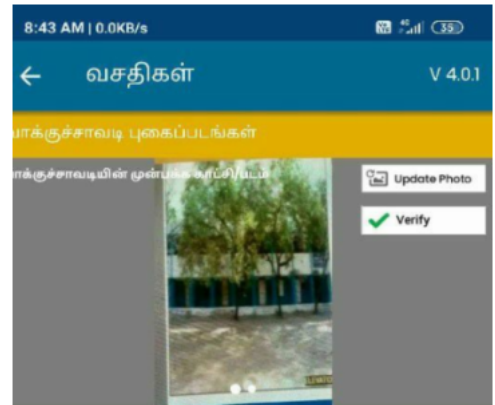

Google Map View

Polling Station Building Front View

Polling Station Front View

Cad View

Key MAP View

1 பெயர் : கந்தையா - தந்தையின் பெயர்: சண்முகசுந்தரம் - வீட்டு எண் : 1 வயது : 53 பாலினம் : ஆண் Photo is available	BVS1445352	2 பெயர் : கணேசன் - தந்தையின் பெயர்: சண்முகசுந்தரம் - வீட்டு எண் : 1 வயது : 51 பாலினம் : ஆண் Photo is available	BVS1445261	3 பெயர் : மாரியம்மாள் - கணவர் பெயர்: கந்தையா - வீட்டு எண் : 1 வயது : 49 பாலினம் : பெண் Photo is available	BVS2506707
4 பெயர் : ஜானகி - கணவர் பெயர்: கணேசன் - வீட்டு எண் : 1 வயது : 49 பாலினம் : பெண் Photo is available	BVS2506699	5 பெயர் : பொந்துரை விவியன் தாயின் பெயர்: கிரேஸ் - வீட்டு எண் : 1-38 வயது : 84 பாலினம் : ஆண் Photo is available	RCP1023902	6 பெயர் : நிஷா - கணவர் பெயர்: டென் போஸ்கா - வீட்டு எண் : 1-58 வயது : 32 பாலினம் : பெண் Photo is available	RCP1249655
# 7 பெயர் : விமலஸ் - தந்தையின் பெயர்: சேவியர் - வீட்டு எண் : 8/2-15 வயது : 50 பாலினம் : ஆண் Photo is available	RCP0082503	8 பெயர் : செல்வி - கணவர் பெயர்: விமலஸ் - வீட்டு எண் : 1-61B வயது : 47 பாலினம் : பெண் Photo is available	RCP0082529	9 பெயர் : ரவிஸ்டன் - தந்தையின் பெயர்: அந்தோணிராஜ் - வீட்டு எண் : 1-72 வயது : 39 பாலினம் : ஆண் Photo is available	RCP0082438
10 பெயர் : சந்தான லட்சுமி மு கணவர் பெயர்: அந்தோணி கிஷோர் வீட்டு எண் : 1/91 வயது : 30 பாலினம் : பெண் Photo is available	RCP2322147	11 பெயர் : அந்தோணி கிஷோர் - தந்தையின் பெயர்: அந்தோயி சேவியர் வீட்டு எண் : 1-91 வயது : 28 பாலினம் : ஆண் Photo is available	RCP1148915	12 பெயர் : செல்வமுருகேஸ்வரி கணவர் பெயர்: இளையபெருமாள் வீட்டு எண் : 1/92-2 வயது : 38 பாலினம் : பெண் Photo is available	RCP2344588
13 பெயர் : சாகய மேரி சுபிதா தந்தையின் பெயர்: தர்மராஜ் வீட்டு எண் : 1/96 வயது : 27 பாலினம் : பெண் Photo is available	RCP1939651	14 பெயர் : சேவியர் கொனசாகா சபிதா தந்தையின் பெயர்: தர்மராஜ் வீட்டு எண் : 1/96 வயது : 25 பாலினம் : பெண் Photo is available	RCP1940170	15 பெயர் : மணிமேகலா கணவர் பெயர்: திருப்புகழ் வீட்டு எண் : 1/97 வயது : 42 பாலினம் : பெண் Photo is available	RCP1976893
16 பெயர் : சொரிமுத்து - தந்தையின் பெயர்: சுப்பையா - வீட்டு எண் : 1/98 வயது : 52 பாலினம் : ஆண் Photo is available	RCP0269613	17 பெயர் : பொன்பிரேமா - கணவர் பெயர்: சொரிமுத்து - வீட்டு எண் : 1/98 வயது : 49 பாலினம் : பெண் Photo is available	BVS2504777	18 பெயர் : சுரேஷ் தந்தையின் பெயர்: அந்தோணி சாமி வீட்டு எண் : 1/101 வயது : 51 பாலினம் : ஆண் Photo is available	RCP1939610
19 பெயர் : அந்தோணி சுசிலா கணவர் பெயர்: சுரேஷ் வீட்டு எண் : 1/101 வயது : 45 பாலினம் : பெண் Photo is available	RCP1939578	20 பெயர் : பிச்சையா - தந்தையின் பெயர்: தொம்மை - வீட்டு எண் : 1-103 வயது : 58 பாலினம் : ஆண் Photo is available	RCP0082511	21 பெயர் : சவரியம்மாள் - கணவர் பெயர்: பிச்சையா - வீட்டு எண் : 1-103 வயது : 56 பாலினம் : பெண் Photo is available	RCP0082545
22 பெயர் : எஸ்தோ அன்னமரியான் - தந்தையின் பெயர்: அலெக்ஸான்டர் ஜெயபால் - வீட்டு எண் : 1-103B வயது : 36 பாலினம் : ஆண் Photo is available	RCP0269597	23 பெயர் : ராயப்பன் தந்தையின் பெயர்: அந்தோணி ராஜ் வீட்டு எண் : 1-105 வயது : 30 பாலினம் : ஆண் Photo is available	RCP1270784	24 பெயர் : தொம்மையாள் கணவர் பெயர்: தொம்மை எஸ்தோ வீட்டு எண் : 1/108 வயது : 38 பாலினம் : பெண் Photo is available	RCP1939511
25 பெயர் : தொம்மை எஸ்தோ - தந்தையின் பெயர்: அந்தோணி சேவியர் - வீட்டு எண் : 1-108 வயது : 35 பாலினம் : ஆண் Photo is available	RCP0269589	26 பெயர் : அந்தோணி எக்ஸன் ராஜ் - தந்தையின் பெயர்: தொம்மை பிச்சையா - வீட்டு எண் : 1-109 வயது : 34 பாலினம் : ஆண் Photo is available	RCP0269563	27 பெயர் : அந்தோணி அம்மாள் - தந்தையின் பெயர்: மேரி - வீட்டு எண் : 1-113 வயது : 36 பாலினம் : பெண் Photo is available	RCP0269647
28 பெயர் : விவேக் - தந்தையின் பெயர்: பிச்சையா - வீட்டு எண் : 1-114-1 வயது : 27 பாலினம் : ஆண் Photo is available	RCP1249614	29 பெயர் : ஜேசு மெர்லின் வினித் தந்தையின் பெயர்: பிச்சையா வீட்டு எண் : 1/114-1 வயது : 22 பாலினம் : ஆண் Photo is available	RCP2344356	30 பெயர் : ஜெகன் - தந்தையின் பெயர்: சேசு - வீட்டு எண் : 1-116 வயது : 33 பாலினம் : ஆண் Photo is available	RCP0729673