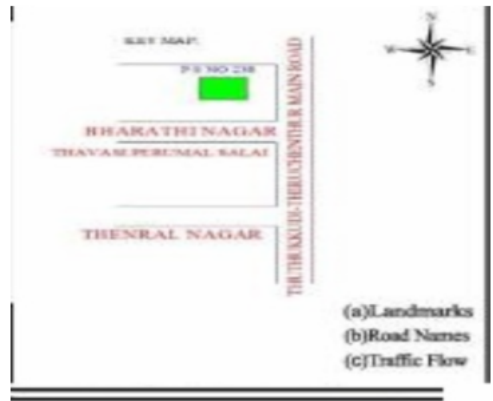

Key MAP View