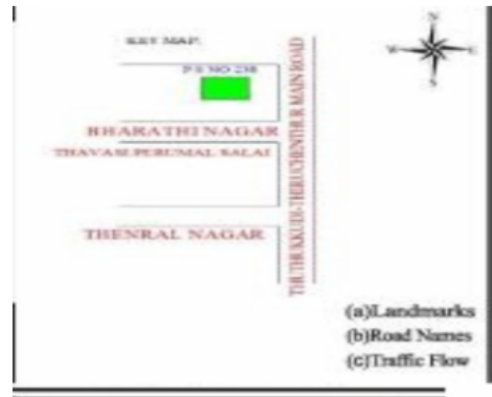

Key MAP View