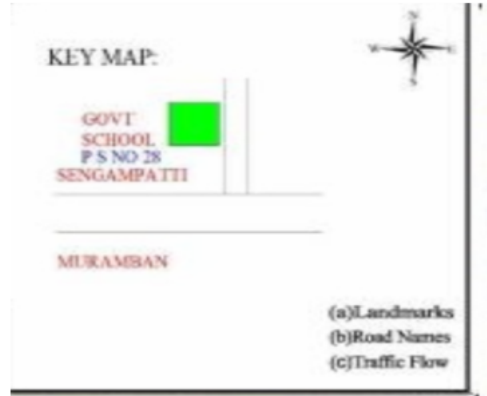

Google Map View

Polling Station Building Front View

Polling Station Front View

Cad View

Key MAP View

சட்டமன்றத் தொகுதியின் எண் மற்றும் பெயர் : 217-ஓட்டப்பிடாரம்
பிரிவு எண் மற்றும் பெயர் 1-சங்கம்பட்டி & முறம்பன் (வ.கி), முறம்பன் (ஊ), மேலத்தெரு பிளாக் 1