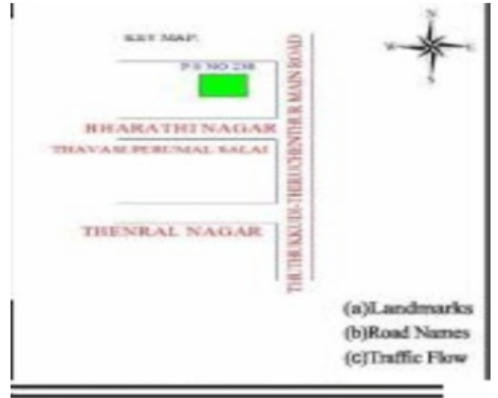

Key MAP View