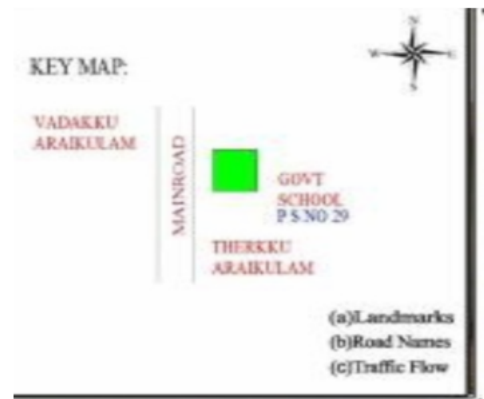

Key MAP View