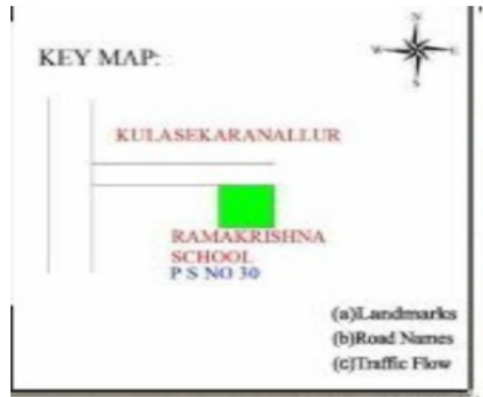

Key MAP View