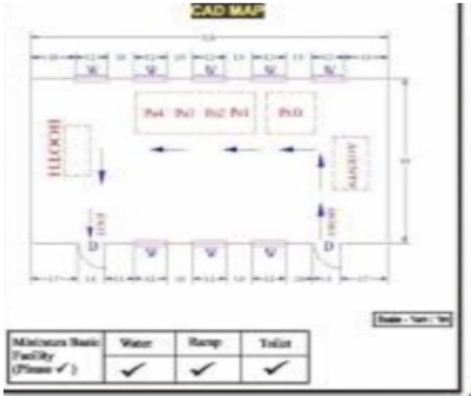

Cad View

Key MAP View