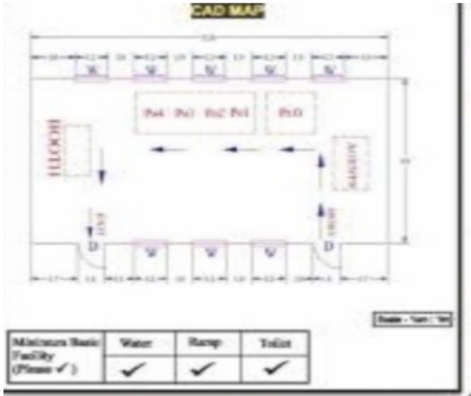

Google Map View

Polling Station Building Front View

Polling Station Front View

Cad View

Key MAP View

சட்டமன்றத் தொகுதியின் எண் மற்றும் பெயர் : 217-ஓட்டப்பிடாரம் மற்றும் பெயர் 1-குலசேகர நல்லூர் (வ.கி) மற்றும் (உ), செல்லக்காரன்பச்சேரி பிளாக் 4