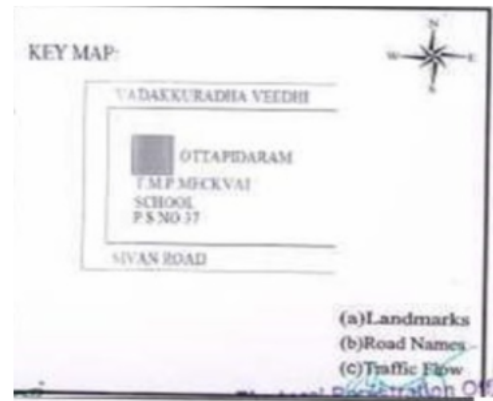

Google Map View

Polling Station Building Front View

Polling Station Front View

Cad View

Key MAP View

1 பெயர் : மரியரஞ்சிதபுஷ்பம் - கணவர் பெயர்: குழந்தைசாமி - வீட்டு எண் : 1 வயது : 76 பாலினம் : பெண் Photo is available	RCP1806371	2 பெயர் : அருள்செல்வன் அந்தோணிராஜ் - தந்தையின் பெயர்: குழந்தைசாமி - வீட்டு எண் : 1 வயது : 56 பாலினம் : ஆண் Photo is available	RCP1806389	3 பெயர் : ஆரோக்கியரவி - தந்தையின் பெயர்: குழந்தைசாமி - வீட்டு எண் : 1 வயது : 53 பாலினம் : ஆண் Photo is available	RCP1806397
4 பெயர் : ஞானப்பிரகாசி - கணவர் பெயர்: அருள்செல்வன்அந்தோணிராஜ் - வீட்டு எண் : 1 வயது : 52 பாலினம் : பெண் Photo is available	RCP1806405	5 பெயர் : கில்பர்ட் செல்வமேரி - தந்தையின் பெயர்: குழந்தைச்சாமி - வீட்டு எண் : 1 வயது : 48 பாலினம் : பெண் Photo is available	HJW0966838	6 பெயர் : முத்துமாலை - கணவர் பெயர்: மாரிமுத்து - வீட்டு எண் : 1-2-3 வயது : 50 பாலினம் : பெண் Photo is available	RCP0451450
7 பெயர் : மாரியப்பன் - தந்தையின் பெயர்: சுப்பிரமணியன் - வீட்டு எண் : 1-2E வயது : 37 பாலினம் : ஆண் Photo is available	RCP0652800	8 பெயர் : அனிதா - தந்தையின் பெயர்: மாதவன் - வீட்டு எண் : 1-3-13 வயது : 32 பாலினம் : பெண் Photo is available	RCP0639740	9 பெயர் : சினேகா கா தந்தையின் பெயர்: காசிராஜன் ரா வீட்டு எண் : 1/4 வயது : 21 பாலினம் : பெண் Photo is available	RCP2258457
10 பெயர் : காசிராஜன் - தந்தையின் பெயர்: ராமசாமி - வீட்டு எண் : 1-5 வயது : 61 பாலினம் : ஆண் Photo is available	RCP0873315	11 பெயர் : முத்துமாலையம்மாள் - கணவர் பெயர்: சண்முகராஜ் - வீட்டு எண் : 1-5 வயது : 49 பாலினம் : பெண் Photo is available	HJW3129384	12 பெயர் : ஆறுமுகதாய் - கணவர் பெயர்: காசிராஜன் - வீட்டு எண் : 1-5 வயது : 44 பாலினம் : பெண் Photo is available	HJW3129392
13 பெயர் : மனோஜ் பிரபாகரன் - தந்தையின் பெயர்: காசிராஜன் - வீட்டு எண் : 1-5 வயது : 30 பாலினம் : ஆண் Photo is available	RCP0873406	14 பெயர் : ரவிசந்திரன் தந்தையின் பெயர்: காசிராஜன் வீட்டு எண் : 1/5 வயது : 28 பாலினம் : ஆண் Photo is available	RCP2162212	15 பெயர் : சண்முகராஜ் - தந்தையின் பெயர்: ராமசாமி - வீட்டு எண் : 1-5a வயது : 50 பாலினம் : ஆண் Photo is available	RCP0451443
16 பெயர் : சிலம்பரசன் - தந்தையின் பெயர்: சண்முகராஜ் - வீட்டு எண் : 1-5A வயது : 29 பாலினம் : ஆண் Photo is available	RCP1006493	17 பெயர் : கல்பனாதேவி தந்தையின் பெயர்: சண்முகராஜ் வீட்டு எண் : 5எ வயது : 25 பாலினம் : பெண் Photo is available	RCP1375468	18 பெயர் : நவீன் குமார் தந்தையின் பெயர்: சண்முகராஜ் வீட்டு எண் : 1/5.ஏ வயது : 24 பாலினம் : ஆண் Photo is available	RCP2007508
19 பெயர் : விஸ்வநாதன் - தந்தையின் பெயர்: ராமலிங்கம் - வீட்டு எண் : 1-6 வயது : 59 பாலினம் : ஆண் Photo is available	RCP0279174	20 பெயர் : ரெஜினா - கணவர் பெயர்: விஸ்வநாதன் - வீட்டு எண் : 1-6 வயது : 55 பாலினம் : பெண் Photo is available	RCP0279182	21 பெயர் : அரவிந்தசாமி - தந்தையின் பெயர்: விஸ்வநாதன் - வீட்டு எண் : 1-6 வயது : 30 பாலினம் : ஆண் Photo is available	RCP0873497
22 பெயர் : திருமால் முருகன் - தந்தையின் பெயர்: கருப்பசாமி - வீட்டு எண் : 1-7 வயது : 45 பாலினம் : ஆண் Photo is available	RCP0873463	23 பெயர் : சுகன்யா - கணவர் பெயர்: திருமால் முருகன் - வீட்டு எண் : 1-7 வயது : 37 பாலினம் : பெண் Photo is available	RCP0873489	24 பெயர் : ஜீட்சன் அந்தோனி கோவில்பிள்ளை - தந்தையின் பெயர்: ஜேம்ஸ் பாஸ்கர் - வீட்டு எண் : 1-8 வயது : 32 பாலினம் : ஆண் Photo is available	RCP0506451
25 பெயர் : ஜென்சன் இக்னேஷியஸ்கோவில்பிள்ளை - தந்தையின் பெயர்: ஜேம்ஸ் பாஸ்கர் - வீட்டு எண் : 1-8A வயது : 29 பாலினம் : ஆண் Photo is available	RCP1109131	26 பெயர் : ஜு ஜென்சன்இக்னேஷியஸ்கோவில்பிள்ளை - தந்தையின் பெயர்: கே ஜேம்ஸ் பாஸ்கர் - வீட்டு எண் : 1-8A வயது : 29 பாலினம் : ஆண் Photo is available	RCP1150549	27 பெயர் : ஹரிகரன் - தந்தையின் பெயர்: காமாட்சிசுந்தரம் - வீட்டு எண் : 1-15 வயது : 51 பாலினம் : ஆண் Photo is available	RCP1806413
28 பெயர் : முத்துலட்சுமி - தந்தையின் பெயர்: ராமகிருஷ்ணன் - வீட்டு எண் : 1-15 வயது : 35 பாலினம் : பெண் Photo is available	RCP0104620	29 பெயர் : காளிதாசன் - தந்தையின் பெயர்: இராமகிருஷ்ணன் - வீட்டு எண் : 1-15 வயது : 31 பாலினம் : ஆண் Photo is available	RCP0652446	30 பெயர் : உமா சங்கர் தந்தையின் பெயர்: ராமகிருஷ்ணன் வீட்டு எண் : 1-15 வயது : 27 பாலினம் : ஆண் Photo is available	RCP1258060