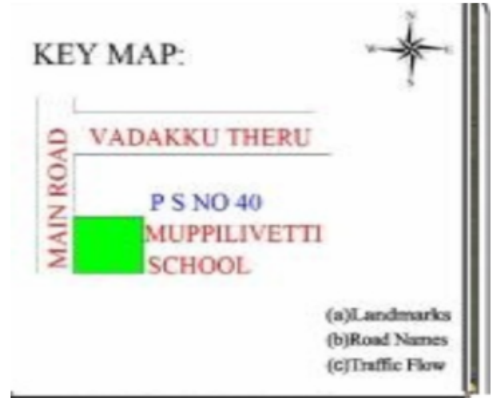

Polling Station Front View

Cad View

Key MAP View

சட்டமன்றத் தொகுதியின் எண் மற்றும் பெயர் : 217-ஓட்டப்பிடாரம்
பிரிவு எண் மற்றும் பெயர் 1-ஓட்டப்பிடாரம் (வ.கி) மற்றும் (உஊ), முப்புவிலெட்டி வடக்குத்தெரு பிளாக் 10