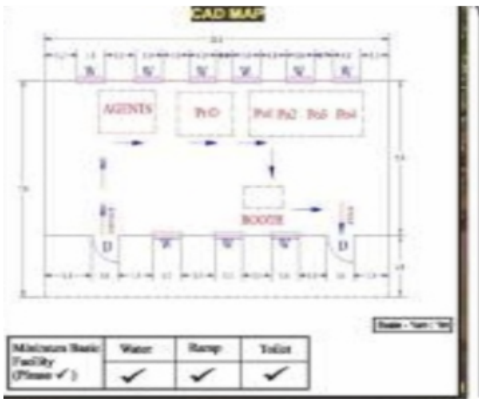

Google Map View

Polling Station Building Front View

Polling Station Front View

Cad View

Key MAP View

சட்டமன்றத் தொகுதியின் எண் மற்றும் பெயர் : 217-ஓட்டப்பிடாரம்
பிரிவு எண் மற்றும் பெயர் 1-ஓட்டப்பிடாரம் (வ.கி) மற்றும் (உஊ), செல்வகனிநாடார் தெரு பிளாக் 12