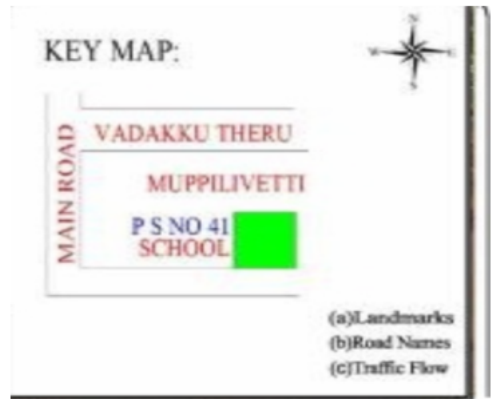

Google Map View

Polling Station Building Front View

Polling Station Front View

Cad View

Key MAP View

சட்டமன்றத் தொகுதியின் எண் மற்றும் பெயர் : 217-ஓட்டப்பிடாரம்
பிரிவு எண் மற்றும் பெயர் 1-ஓட்டப்பிடாரம் (வ.கி) மற்றும் (உஊ), செல்வகனிநாடார் தெரு பிளாக் 12