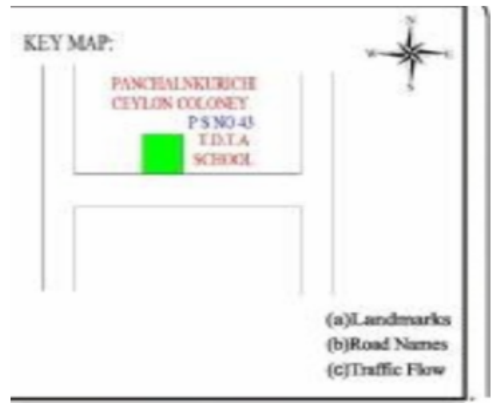

**Google Map View**

**Polling Station Front View**

**Cad View**

**Key MAP View**

சட்டமன்றத் தொகுதியின் எண் மற்றும் பெயர் : 217-ஓட்டப்பிடாரம் பாகம் எண் : 49  
பிரிவு எண் மற்றும் பெயர் 1-பஞ்சாலங்குறிச்சி (வ.கி) மற்றும் (ஊ) பாஞ்சாலங்குறிச்சி சிலோன் காலனி பிளாக் 1 (கதவு எண் 60 மேல்)