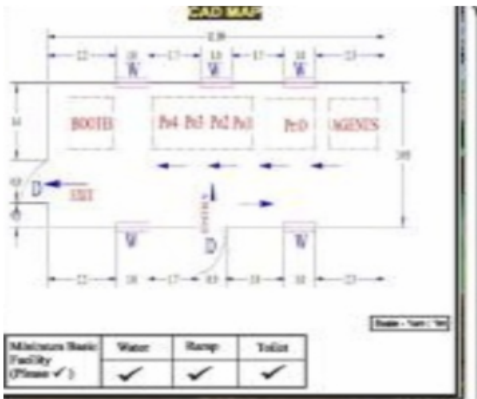

Polling Station Front View

Cad View

Key MAP View

சட்டமன்றத் தொகுதியின் எண் மற்றும் பெயர் : 217-ஓட்டப்பிடாரம் மற்றும் பெயர் : 1-கவரன்கிரி (வ.கி), பாஞ்சாலங்குறிச்சி (ஊ), கவரன்கிரி பிளாக் எண் 1 பிரிவு எண் மற்றும் பெயர்