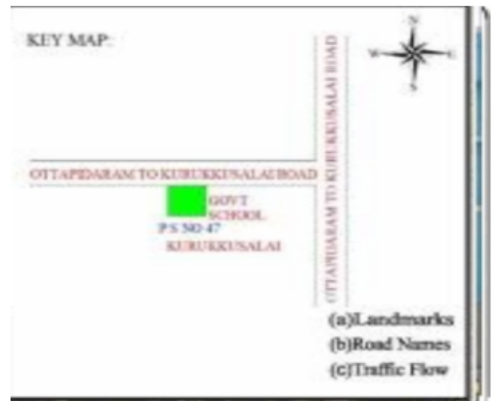

Key MAP View