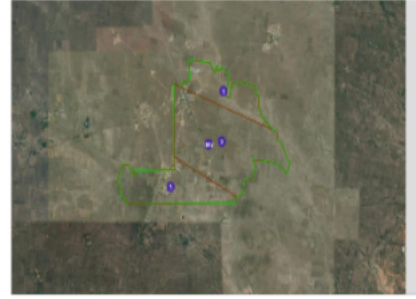

3. வாக்குச் சாவடியின் விவரங்கள்

வாக்குச் சாவடியின் எண் மற்றும் பெயர் : 54 - அரசு மேல்நிலைப்பள்ளி வடக்கு பகுதி குறுக்குச்சாலை	வாக்குச் சாவடியின் வகைப்பாடு (ஆண்/பெண்/பொது)	பொது
வாக்குச் சாவடியின் முகவரி : அரசு மேல்நிலைப்பள்ளி வடக்கு பகுதி குறுக்குச்சாலை	துணை வாக்குச் சாவடிகளின் எண்ணிக்கை :	0

4. வாக்காளர்களின் எண்ணிக்கை

தொடங்கும் வரிசை எண்	முடியும் வரிசை எண்.	நிகர வாக்காளர்களின் எண்ணிக்கை			
		ஆண்	பெண்	மூன்றாம் பாலினம்	மொத்தம்
1	936	447	486	2	935

கையொப்பம்

Nazri Naksha

Google Map View

Polling Station Building Front View