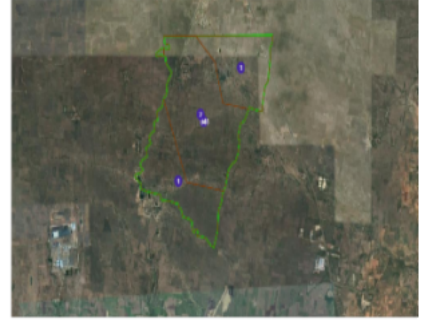

3. வாக்குச் சாவடியின் விவரங்கள்

வாக்குச் சாவடியின் எண் மற்றும் பெயர் :	வாக்குச் சாவடியின் வகைப்பாடு (ஆண்/பெண்/பொது)	பொது
55 - டி.என்.டி.டி.ஏ ஆரம்பப்பள்ளி சிந்தலக்கட்டை	துணை வாக்குச் சாவடிகளின் எண்ணிக்கை	0
வாக்குச் சாவடியின் முகவரி :	:	
டி.என்.டி.டி.ஏ ஆரம்பப்பள்ளி, சிந்தலக்கட்டை		

Google Map View

Polling Station Building Front View

Polling Station Front View

Cad View

Key MAP View

சட்டமன்றத் தொகுதியின் எண் மற்றும் பெயர் : 217-ஓட்டப்பிலாரம்
பிரிவு எண் மற்றும் பெயர் 1-சிந்தலக்கட்டை (வ.கி), குறுக்குச்சாலை (ஊ) சிந்தலக்கட்டை வடக்கு பிளாக் 4