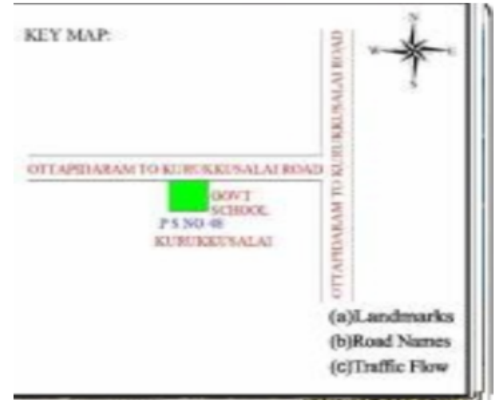

Google Map View

Polling Station Building Front View

Polling Station Front View

Cad View

Key MAP View

சட்டமன்றத் தொகுதியின் எண் மற்றும் பெயர் : 217-ஓட்டப்பிலாரம்
பிரிவு எண் மற்றும் பெயர் 1-சிந்தலக்கட்டை (வ.கி), குறுக்குச்சாலை (ஊ) சிந்தலக்கட்டை வடக்கு பிளாக் 4