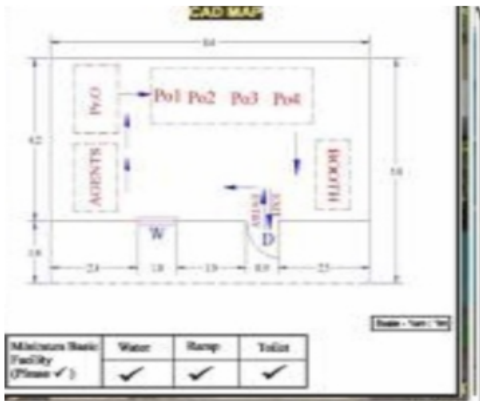

Google Map View

Polling Station Building Front View

Polling Station Front View

Cad View

Key MAP View

சட்டமன்றத் தொகுதியின் எண் மற்றும் பெயர் : 217-ஓட்டப்பிடாரம்
பிரிவு எண் மற்றும் பெயர் 1-புதியம்புத்தூர் (வ.கி) மற்றும் (ஊ), வட்டத் தெரு (கிழக்கு) பிளாக் 3