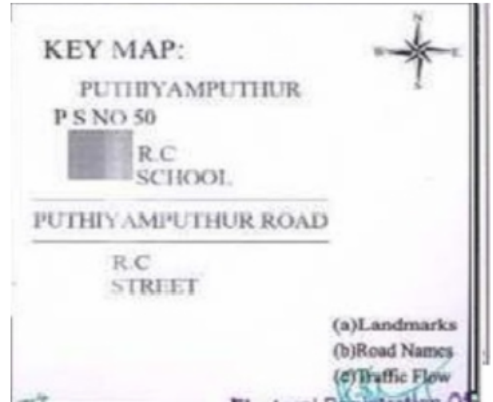

Cad View

Key MAP View