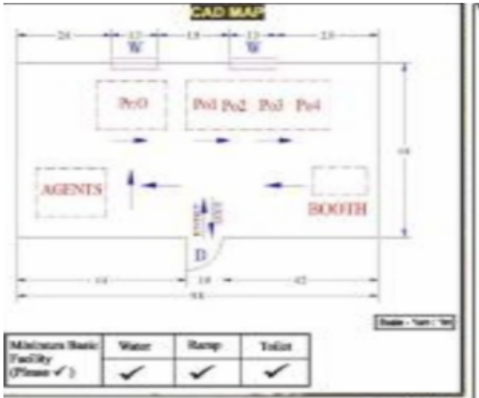

Google Map View

Polling Station Building Front View

Polling Station Front View

Cad View

Key MAP View

1 பெயர் : கணேசன் - தந்தையின் பெயர்: பேச்சி முத்து - வீட்டு எண் : 1 வயது : 58 பாலினம் : ஆண்	RCP0759282	Photo is available	2 பெயர் : முருக லெட்சுமி - கணவர் பெயர்: கணேசன் - வீட்டு எண் : 1 வயது : 45 பாலினம் : பெண்	RCP0759621	Photo is available	3 பெயர் : குமார் - தந்தையின் பெயர்: பேச்சி முத்து - வீட்டு எண் : 1 வயது : 45 பாலினம் : ஆண்	RCP0759555	Photo is available
4 பெயர் : சிந்துஜா தந்தையின் பெயர்: மூக்கல் வீட்டு எண் : 1/5 வயது : 29 பாலினம் : பெண்	RCP1340538	Photo is available	5 பெயர் : கருணா தந்தையின் பெயர்: மூக்கல் வீட்டு எண் : 1/5 வயது : 26 பாலினம் : ஆண்	RCP1340405	Photo is available	S 6 பெயர் : சங்கரநாராயணன் - தந்தையின் பெயர்: செல்வையா - வீட்டு எண் : 1/8-26-1 வயது : 46 பாலினம் : ஆண்	HJW3221264	Photo is available
7 பெயர் : பார்வதி - கணவர் பெயர்: செல்வக்குமார் - வீட்டு எண் : 1-13 வயது : 37 பாலினம் : பெண்	RCP0279810	Photo is available	S 8 பெயர் : சிவசங்கரி தந்தையின் பெயர்: முருகன் வீட்டு எண் : 1/17-2 வயது : 21 பாலினம் : பெண்	RCP2153484	Photo is available	S 9 பெயர் : சங்கீதா - தந்தையின் பெயர்: நாகராஜ் - வீட்டு எண் : 1-18-30 வயது : 28 பாலினம் : பெண்	RCP1043744	Photo is available
10 பெயர் : மாரிசெல்வம் தாயின் பெயர்: மங்கதாய் வீட்டு எண் : 1/19 வயது : 32 பாலினம் : ஆண்	RCP2152460	Photo is available	11 பெயர் : கணபதி - தந்தையின் பெயர்: மாரியப்பமுதலியார் - வீட்டு எண் : 1/28 வயது : 53 பாலினம் : ஆண்	RCP1808633	Photo is available	12 பெயர் : சூர்யகலா - கணவர் பெயர்: கணபதி - வீட்டு எண் : 1/28 வயது : 47 பாலினம் : பெண்	HJW1589480	Photo is available
13 பெயர் : கவிதா தந்தையின் பெயர்: கணபதி வீட்டு எண் : 1/28 வயது : 22 பாலினம் : பெண்	RCP2162618	Photo is available	14 பெயர் : மகேந்திரன் தந்தையின் பெயர்: மாரிமுத்து வீட்டு எண் : 1/28-1 வயது : 22 பாலினம் : ஆண்	RCP2153575	Photo is available	15 பெயர் : மனோஜ்குமார் தந்தையின் பெயர்: மாரிமுத்து வீட்டு எண் : 1/28-1 வயது : 21 பாலினம் : ஆண்	RCP2153815	Photo is available
16 பெயர் : பாபு தந்தையின் பெயர்: மாரியப்பன் வீட்டு எண் : 1/30-6 வயது : 21 பாலினம் : ஆண்	RCP2203933	Photo is available	17 பெயர் : மலர்விழி தந்தையின் பெயர்: மாரியப்பன் வீட்டு எண் : 1/30-6 வயது : 19 பாலினம் : பெண்	RCP2320562	Photo is available	18 பெயர் : முத்துமாரி கணவர் பெயர்: மாரியப்பன் வீட்டு எண் : 1/30(6) வயது : 43 பாலினம் : பெண்	RCP2202992	Photo is available
19 பெயர் : மதன் தந்தையின் பெயர்: பாலாறு வீட்டு எண் : 1/32 வயது : 21 பாலினம் : ஆண்	RCP2143121	Photo is available	20 பெயர் : சுப்ரமணியம் தந்தையின் பெயர்: பேச்சி வீட்டு எண் : 1/36-3 வயது : 70 பாலினம் : ஆண்	RCP2155539	Photo is available	21 பெயர் : சுப்பம்மாள் கணவர் பெயர்: சுப்ரமணியம் வீட்டு எண் : 1/36-3 வயது : 60 பாலினம் : பெண்	RCP2157162	Photo is available
22 பெயர் : கணேசன் தந்தையின் பெயர்: சுப்ரமணியம் வீட்டு எண் : 1/36-3 வயது : 33 பாலினம் : ஆண்	RCP2167104	Photo is available	23 பெயர் : நதியா கணவர் பெயர்: முத்துகுமார் வீட்டு எண் : 1/36-3 வயது : 27 பாலினம் : பெண்	RCP2153419	Photo is available	24 பெயர் : செல்வராணி - தந்தையின் பெயர்: மாரிமுத்து - வீட்டு எண் : 1-45 வயது : 30 பாலினம் : பெண்	RCP0759332	Photo is available
25 பெயர் : மதன் குமார் தந்தையின் பெயர்: மாரியப்பன் வீட்டு எண் : 1/51 வயது : 26 பாலினம் : ஆண்	RCP1281054	Photo is available	26 பெயர் : சுப்புலெட்சுமி - கணவர் பெயர்: சுப்பையா - வீட்டு எண் : 1-85-8 வயது : 48 பாலினம் : பெண்	RCP0191452	Photo is available	27 பெயர் : தங்கராணி - கணவர் பெயர்: தங்கபாண்டி - வீட்டு எண் : 1-88C வயது : 56 பாலினம் : பெண்	RCP0191395	Photo is available
S 28 பெயர் : முத்துலெட்சுமி கணவர் பெயர்: மாரிமுத்து - வீட்டு எண் : 1-90 வயது : 50 பாலினம் : பெண்	RCP0191320	Photo is available	29 பெயர் : திவ்யா தந்தையின் பெயர்: மாரிமுத்து வீட்டு எண் : 1/96-6 வயது : 21 பாலினம் : பெண்	RCP2153476	Photo is available	30 பெயர் : மகேஷ்வரி கணவர் பெயர்: வெயிலுமுத்து வீட்டு எண் : 1/98 வயது : 26 பாலினம் : பெண்	RCP2153633	Photo is available