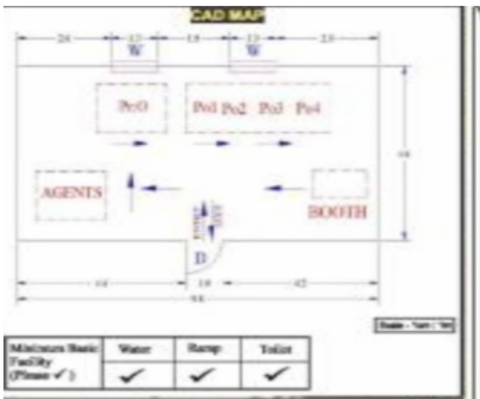

Google Map View

Polling Station Building Front View

Polling Station Front View

Cad View

Key MAP View

சட்டமன்றத் தொகுதியின் எண் மற்றும் பெயர் : 217-ஓட்டப்பிலாரம்  
பிரிவு எண் மற்றும் பெயர் 1-புதியம்புத்தூர் (வ.கி) மற்றும் (ஊ), புதியம்புத்தூர் கீழ்த்தெரு பிளாக் 2