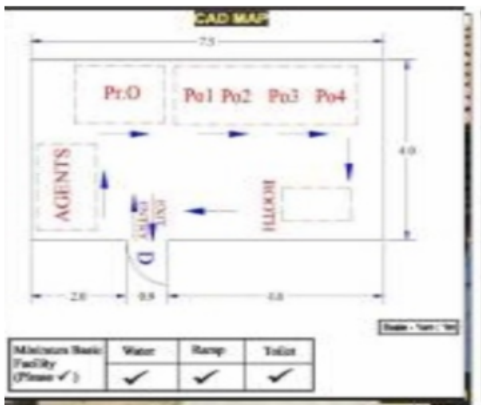

Google Map View

Polling Station Building Front View

Polling Station Front View

Cad View

Key MAP View

1 பெயர் : ஜோதி - கணவர் பெயர்: ராஜா - வீட்டு எண் : 1 வயது : 51 பாலினம் : பெண் Photo is available RCP0761312	2 பெயர் : தங்கம் - கணவர் பெயர்: பால முருகன் - வீட்டு எண் : 1 வயது : 46 பாலினம் : பெண் Photo is available RCP0761098	3 பெயர் : தங்கதர்ஷினி தந்தையின் பெயர்: சிவக்குமார் வீட்டு எண் : 1 வயது : 22 பாலினம் : பெண் Photo is available RCP2257814
4 பெயர் : தேவபிரபு - தந்தையின் பெயர்: சைமன் - வீட்டு எண் : 1-25 வயது : 37 பாலினம் : ஆண் Photo is available RCP0019869	5 பெயர் : சரத் பாபு தந்தையின் பெயர்: பொயிலான் மாடசாமி வீட்டு எண் : 1/28 வயது : 26 பாலினம் : ஆண் Photo is available RCP1381300	6 பெயர் : காசி தங்கம் - கணவர் பெயர்: ஜெயமுருகன் - வீட்டு எண் : 1-31-D வயது : 42 பாலினம் : பெண் Photo is available RCP0658922
7 பெயர் : தங்க செல்வம் அன்னாள் பூங்கொடி - கணவர் பெயர்: ஜெயக்குமார் - வீட்டு எண் : 1-48 வயது : 44 பாலினம் : பெண் Photo is available RCP1094358	8 பெயர் : மாரியப்பன் - தந்தையின் பெயர்: முத்தையா - வீட்டு எண் : 1-49 வயது : 37 பாலினம் : ஆண் Photo is available RCP0658930	9 பெயர் : சொர்ணமாரியம்மாள் - கணவர் பெயர்: சுடலைமணி - வீட்டு எண் : 1-52 வயது : 45 பாலினம் : பெண் Photo is available RCP0385377
10 பெயர் : ரத்தினம் கணவர் பெயர்: தமிழரசன் வீட்டு எண் : 1/72le1 வயது : 65 பாலினம் : பெண் Photo is available RCP1381847	11 பெயர் : தமிழரசன் தந்தையின் பெயர்: சங்கரலிங்கம் வீட்டு எண் : 1/72le1 வயது : 60 பாலினம் : ஆண் Photo is available RCP1381912	12 பெயர் : லிங்கராஜ் தந்தையின் பெயர்: தமிழரசன் வீட்டு எண் : 1/72le1 வயது : 25 பாலினம் : ஆண் Photo is available RCP1897248
13 பெயர் : மாரிதங்கம் - கணவர் பெயர்: பரமசிவன் - வீட்டு எண் : 1-76 வயது : 59 பாலினம் : பெண் Photo is available RCP0486837	14 பெயர் : முருகன் - தந்தையின் பெயர்: மதுரைவீரன் - வீட்டு எண் : 1-205-3 வயது : 62 பாலினம் : ஆண் Photo is available RCP0455865	15 பெயர் : மாரிசாமி - தந்தையின் பெயர்: முருகன் - வீட்டு எண் : 1-205-3 வயது : 35 பாலினம் : ஆண் Photo is available RCP0455972
16 பெயர் : மாரிச்செல்வம் - தந்தையின் பெயர்: தங்கராஜ் - வீட்டு எண் : 1-211 வயது : 35 பாலினம் : ஆண் Photo is available RCP0455964	17 பெயர் : பொன்செல்வி - கணவர் பெயர்: கோயில்பிச்சை - வீட்டு எண் : 1-220 வயது : 41 பாலினம் : பெண் Photo is available RCP0456277	18 பெயர் : முத்துசெல்வி - கணவர் பெயர்: முத்துக்குமார் - வீட்டு எண் : 1-222 வயது : 32 பாலினம் : பெண் Photo is available RCP1112937
19 பெயர் : ஜெஃலட்சுமி - கணவர் பெயர்: சுந்தரலிங்கம் - வீட்டு எண் : 1-222-8 வயது : 55 பாலினம் : பெண் Photo is available RCP0486860	20 பெயர் : ஹரிகர சப்பிரமணியன் ஈ தந்தையின் பெயர்: ஈஸ்வரன் வீட்டு எண் : 1/223 - 9ஏ வயது : 23 பாலினம் : ஆண் Photo is available RCP2044089	21 பெயர் : தங்க செல்வம் தந்தையின் பெயர்: ஆறுமுகச்சாமி வீட்டு எண் : 1/235 வயது : 22 பாலினம் : ஆண் Photo is available RCP2303808
22 பெயர் : தங்க சுரேஷ் தந்தையின் பெயர்: ஆறுமுகச்சாமி வீட்டு எண் : 1/235 வயது : 20 பாலினம் : ஆண் Photo is available RCP2355832	23 பெயர் : தங்க கணேஷ் தந்தையின் பெயர்: பழனிச்சாமி வீட்டு எண் : 1/237 வயது : 23 பாலினம் : ஆண் Photo is available RCP2088169	24 பெயர் : தங்க அசோக் தந்தையின் பெயர்: பழனிசாமி வீட்டு எண் : 1/237 வயது : 22 பாலினம் : ஆண் Photo is available RCP2261907
25 பெயர் : சரவணக்குமார் தந்தையின் பெயர்: பாஸ்கரன் வீட்டு எண் : 1/237-1 வயது : 32 பாலினம் : ஆண் Photo is available RCP1953033	26 பெயர் : சண்முகராஜ் - தந்தையின் பெயர்: ஆறுமுக பெருமாள் வீட்டு எண் : 1-374 வயது : 49 பாலினம் : ஆண் Photo is available RCP0520056	27 பெயர் : செந்திரமணி - தந்தையின் பெயர்: சண்முகராஜ் - வீட்டு எண் : 1-374 வயது : 40 பாலினம் : பெண் Photo is available RCP0486910
28 பெயர் : மாரிமுத்து தந்தையின் பெயர்: முனியாண்டி வீட்டு எண் : 2/11 வயது : 33 பாலினம் : ஆண் Photo is available RCP1382324	29 பெயர் : சசிகலா - கணவர் பெயர்: பொன்முருகன் - வீட்டு எண் : 2-12 வயது : 48 பாலினம் : பெண் Photo is available RCP0019950	30 பெயர் : லட்சுமணன் - தந்தையின் பெயர்: சண்முகம் - வீட்டு எண் : 2-18 வயது : 79 பாலினம் : ஆண் Photo is available RCP0486886