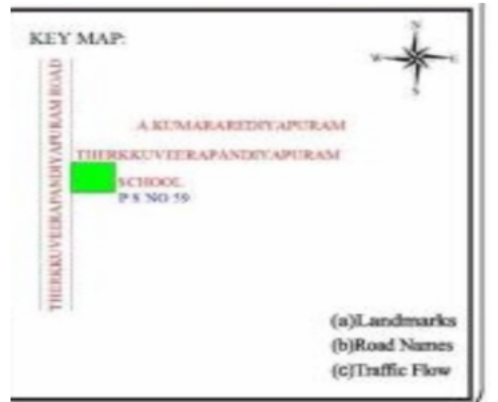

Google Map View

Polling Station Building Front View

Polling Station Front View

Cad View

Key MAP View

1	RCP1863901	பெயர் : சிவகந்தமுத்தாழ்வார் - கணவர் பெயர்: பெருமாள்ரெட்டியார் - வீட்டு எண் : 1 வயது : 79 பாலினம் : பெண்	Photo is available	2	HJW1612654	பெயர் : ஜெகதீஸ்வரன் - தந்தையின் பெயர்: பெருமாள்ரெட்டியார் - வீட்டு எண் : 1 வயது : 47 பாலினம் : ஆண்	Photo is available	3	RCP1158625	பெயர் : ஆதிலட்சுமி பி - கணவர் பெயர்: பிச்சையா - வீட்டு எண் : 1-100A வயது : 36 பாலினம் : பெண்	Photo is available
4	RCP0386524	பெயர் : மொட்டைசஸ்வரி - தந்தையின் பெயர்: மாரியப்பன் - வீட்டு எண் : 1-100A வயது : 33 பாலினம் : பெண்	Photo is available	5	RCP1863919	பெயர் : பாப்பாத்தி - கணவர் பெயர்: கணேசன் - வீட்டு எண் : 2 வயது : 70 பாலினம் : பெண்	Photo is available	6	RCP1863927	பெயர் : கார்த்தீசன் - தந்தையின் பெயர்: கணேசன் - வீட்டு எண் : 2 வயது : 51 பாலினம் : ஆண்	Photo is available
7	HJW1613140	பெயர் : பொற்கொடி - கணவர் பெயர்: கார்த்தீசன் - வீட்டு எண் : 2 வயது : 46 பாலினம் : பெண்	Photo is available	8	HJW3079829	பெயர் : சண்முகராஜ் - தந்தையின் பெயர்: கணேசன் - வீட்டு எண் : 2 வயது : 44 பாலினம் : ஆண்	Photo is available	9	RCP0192633	பெயர் : அழகுசங்கர் - தந்தையின் பெயர்: கணேசன் - வீட்டு எண் : 2 வயது : 40 பாலினம் : ஆண்	Photo is available
10	RCP1177518	பெயர் : இராஜலெட்சுமி - கணவர் பெயர்: பரமசிவன் - வீட்டு எண் : 2-67 வயது : 38 பாலினம் : பெண்	Photo is available	11	RCP1177526	பெயர் : சுவேகா - தந்தையின் பெயர்: ஆழ்வார்சாமி - வீட்டு எண் : 2-69-B வயது : 28 பாலினம் : பெண்	Photo is available	12	RCP1863935	பெயர் : மந்திரம் - தந்தையின் பெயர்: தளவாய்சாமி - வீட்டு எண் : 3 வயது : 56 பாலினம் : ஆண்	Photo is available
13	RCP1863943	பெயர் : குருவம்மாள் - கணவர் பெயர்: மந்திரம் - வீட்டு எண் : 3 வயது : 54 பாலினம் : பெண்	Photo is available	14	RCP0111526	பெயர் : பாக்கியலெட்சுமி - கணவர் பெயர்: ஆறுமுகம் - வீட்டு எண் : 3-1B வயது : 42 பாலினம் : பெண்	Photo is available	15	RCP0111534	பெயர் : ஈஸ்வரி - கணவர் பெயர்: சண்முகராஜ் - வீட்டு எண் : 3-2 வயது : 39 பாலினம் : பெண்	Photo is available
16	RCP1158617	பெயர் : சண்முகப்பிரியா - கணவர் பெயர்: அழகுசங்கர் - வீட்டு எண் : 3-2 வயது : 39 பாலினம் : பெண்	Photo is available	17	RCP1177799	பெயர் : கருப்பசாமி - தந்தையின் பெயர்: பொய்யாமொழி - வீட்டு எண் : 3-2 வயது : 27 பாலினம் : ஆண்	Photo is available	18	RCP1376995	பெயர் : சுவம்மாள் தந்தையின் பெயர்: கார்த்தீசன் வீட்டு எண் : 3/2 வயது : 25 பாலினம் : பெண்	Photo is available
19	RCP1380450	பெயர் : பசங்கிளி தந்தையின் பெயர்: சின்ன பொய்யாழி வீட்டு எண் : 3/2 வயது : 25 பாலினம் : ஆண்	Photo is available	20	RCP0111401	பெயர் : அய்யலு ரெட்டியார் - தந்தையின் பெயர்: பாப்பு ரெட்டியார் - வீட்டு எண் : 3-3A வயது : 82 பாலினம் : ஆண்	Photo is available	21	RCP0111484	பெயர் : கண்ணன் - தந்தையின் பெயர்: ராமசாமி ரெட்டியார் - வீட்டு எண் : 3-3A வயது : 51 பாலினம் : ஆண்	Photo is available
22	RCP0111492	பெயர் : பாலசுப்பிரமணியன் - தந்தையின் பெயர்: ராமசாமி ரெட்டியார் - வீட்டு எண் : 3-3A வயது : 39 பாலினம் : ஆண்	Photo is available	23	RCP0386672	பெயர் : ராம்குமார் - தந்தையின் பெயர்: வேல்ச்சாமி - வீட்டு எண் : 3-4A1 வயது : 33 பாலினம் : ஆண்	Photo is available	24	RCP1158641	பெயர் : முத்துலெட்சுமி - கணவர் பெயர்: பெத்துராஜ் - வீட்டு எண் : 3-6a வயது : 31 பாலினம் : பெண்	Photo is available
25	RCP2369718	பெயர் : பெரியதுரை தந்தையின் பெயர்: முருகன் வீட்டு எண் : 3/7 வயது : 25 பாலினம் : ஆண்	Photo is available	26	RCP0386516	பெயர் : மாட்சாமி - தந்தையின் பெயர்: பார்வதி - வீட்டு எண் : 3-8 வயது : 62 பாலினம் : ஆண்	Photo is available	27	RCP0386532	பெயர் : பார்வதி - கணவர் பெயர்: மாட்சாமி - வீட்டு எண் : 3-8 வயது : 59 பாலினம் : பெண்	Photo is available
28	HJW0989921	பெயர் : அழகுலெட்சுமி - கணவர் பெயர்: ஆறுமுகம் - வீட்டு எண் : 3-8 வயது : 42 பாலினம் : பெண்	Photo is available	29	RCP0456400	பெயர் : கருப்பசாமி - தந்தையின் பெயர்: கண்ணன் - வீட்டு எண் : 3-9 வயது : 33 பாலினம் : ஆண்	Photo is available	30	RCP2370518	பெயர் : தனலட்சுமி தந்தையின் பெயர்: கண்ணன் வீட்டு எண் : 3/9 மேற்கு தெரு வயது : 19 பாலினம் : பெண்	Photo is available