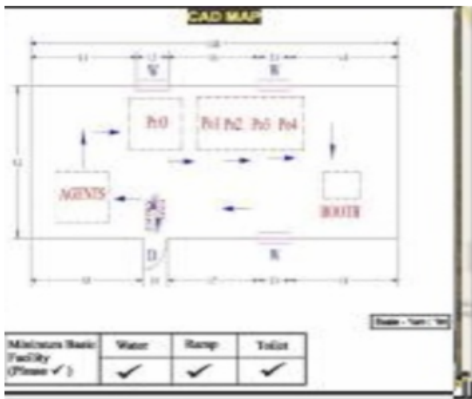

Google Map View

Polling Station Building Front View

Polling Station Front View

Cad View

Key MAP View

1 பெயர் : முத்துலெட்சுமி - கணவர் பெயர்: முருகன் - வீட்டு எண் : 1 வயது : 44 பாலினம் : பெண் Photo is available	HJW3023249	2 பெயர் : மாரிமுத்து - தந்தையின் பெயர்: சுப்புராஜ் - வீட்டு எண் : 1 வயது : 44 பாலினம் : ஆண் Photo is available	HJW3115581	3 பெயர் : மகாலட்சுமி கிருஷ்ணபெருமாள் கணவர் பெயர்: கிருஷ்ணபெருமாள் வீட்டு எண் : 1 வயது : 26 பாலினம் : பெண் Photo is available	RCP1345206
S 4 பெயர் : ராஜேந்திரன் - தந்தையின் பெயர்: குருசாமி - வீட்டு எண் : 1-44A வயது : 42 பாலினம் : ஆண் Photo is available	RCP0021410	5 பெயர் : நாராயணவடிவு - கணவர் பெயர்: அய்யப்பன் - வீட்டு எண் : 1-169 வயது : 56 பாலினம் : பெண் Photo is available	RCP0482141	6 பெயர் : ஜோதிமுத்தையா - தந்தையின் பெயர்: மாடசாமி - வீட்டு எண் : 2 வயது : 61 பாலினம் : ஆண் Photo is available	RCP1826213
7 பெயர் : புஷ்பவள்ளி - கணவர் பெயர்: ஜோதிமுத்தையா - வீட்டு எண் : 2 வயது : 59 பாலினம் : பெண் Photo is available	RCP1826221	8 பெயர் : பொன்மாடசாமி - தந்தையின் பெயர்: ஜோதிமுத்தையா - வீட்டு எண் : 2 வயது : 44 பாலினம் : ஆண் Photo is available	HJW3023256	9 பெயர் : பவித்ரா தந்தையின் பெயர்: ஆறுமுகச்சாமி ஆறுமுகச்சாமி வீட்டு எண் : 2/78-1 வயது : 24 பாலினம் : பெண் Photo is available	RCP1925221
10 பெயர் : சேகர் ரா தந்தையின் பெயர்: ராமகிருஷ்ணன் வீட்டு எண் : 2/98 வயது : 61 பாலினம் : ஆண் Photo is available	HJW0985564	11 பெயர் : சுப்பிரமணியன் - தந்தையின் பெயர்: காளிமுத்து - வீட்டு எண் : 2-119 வயது : 50 பாலினம் : ஆண் Photo is available	RCP0521328	12 பெயர் : சுரேஷ் - தந்தையின் பெயர்: குருசாமி - வீட்டு எண் : 3 வயது : 27 பாலினம் : ஆண் Photo is available	RCP1223189
13 பெயர் : மாரியம்மான் - கணவர் பெயர்: பாலமுருகன் - வீட்டு எண் : 3-1 வயது : 44 பாலினம் : பெண் Photo is available	RCP1044916	14 பெயர் : பொன்னுத்தாய் - கணவர் பெயர்: ஜோதி முத்தையா - வீட்டு எண் : 3-2 வயது : 38 பாலினம் : பெண் Photo is available	RCP0877795	15 பெயர் : பொன்மணி - தந்தையின் பெயர்: ஜோதி முத்தையா - வீட்டு எண் : 3-2 வயது : 35 பாலினம் : ஆண் Photo is available	RCP0877779
16 பெயர் : பொ.மாரி தங்கம் கணவர் பெயர்: ஜோ.பொன்மணி வீட்டு எண் : 3/2A வயது : 30 பாலினம் : பெண் Photo is available	RCP1925213	17 பெயர் : சண்முக லட்சுமி - கணவர் பெயர்: பெருமாள் - வீட்டு எண் : 3-3 வயது : 72 பாலினம் : பெண் Photo is available	RCP0310318	18 பெயர் : சின்னங்குரை - தந்தையின் பெயர்: இராமர் - வீட்டு எண் : 3-3 வயது : 46 பாலினம் : ஆண் Photo is available	RCP0192740
19 பெயர் : லெட்சுமி - கணவர் பெயர்: ஆறுமுகம் - வீட்டு எண் : 3-4 வயது : 41 பாலினம் : பெண் Photo is available	RCP0877746	20 பெயர் : சுடலை மணி - தந்தையின் பெயர்: ஆறுமுகம் - வீட்டு எண் : 3-4 வயது : 29 பாலினம் : ஆண் Photo is available	RCP1223239	21 பெயர் : முத்துலெட்சுமி கணவர் பெயர்: சுடலைமணி வீட்டு எண் : 3-4 வயது : 28 பாலினம் : பெண் Photo is available	RCP1263854
22 பெயர் : கார்த்திகேயன் தந்தையின் பெயர்: சண்முகம் வீட்டு எண் : 3-4 வயது : 26 பாலினம் : ஆண் Photo is available	RCP1263763	23 பெயர் : சக்திபிரியா ச தந்தையின் பெயர்: சண்முகம் க வீட்டு எண் : 3/4 வயது : 22 பாலினம் : பெண் Photo is available	RCP2379048	24 பெயர் : ல கருப்பசாமி தாயின் பெயர்: லெட்சுமி வீட்டு எண் : 3/4 வயது : 19 பாலினம் : ஆண் Photo is available	RCP2309565
25 பெயர் : மூக்காண்டி - தந்தையின் பெயர்: நாராயணசாமி - வீட்டு எண் : 3-5 வயது : 65 பாலினம் : ஆண் Photo is available	RCP0762823	26 பெயர் : முத்துராமு - கணவர் பெயர்: மூக்காண்டி - வீட்டு எண் : 3-5 வயது : 60 பாலினம் : பெண் Photo is available	RCP0762815	27 பெயர் : கருப்பசாமி - தந்தையின் பெயர்: கருப்பசாமி - வீட்டு எண் : 3-5 வயது : 53 பாலினம் : ஆண் Photo is available	RCP0762740
28 பெயர் : நாகலெட்சுமி - தந்தையின் பெயர்: மூக்காண்டி - வீட்டு எண் : 3-5 வயது : 30 பாலினம் : பெண் Photo is available	RCP0931972	29 பெயர் : க.பரமேஸ்வரன் தந்தையின் பெயர்: கருப்பசாமி வீட்டு எண் : 3/5 வயது : 24 பாலினம் : ஆண் Photo is available	RCP1894633	30 பெயர் : கனகராஜ் தந்தையின் பெயர்: கருப்பசாமி வீட்டு எண் : 3/5 வயது : 22 பாலினம் : ஆண் Photo is available	RCP2102747