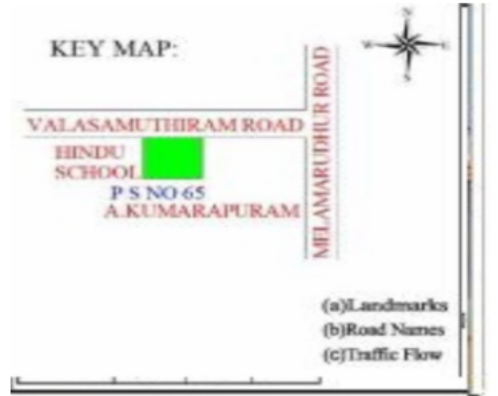

Cad View

Key MAP View