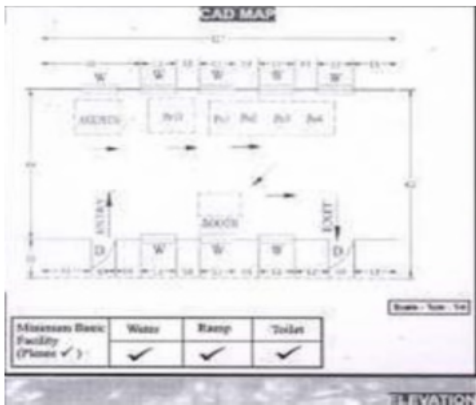

கையொப்பம்

**Nazri Naksha**

**Google Map View**

**Polling Station Building Front View**

**Polling Station Front View**

**Cad View**

**Key MAP View**

|      |            |   |                    |     |            |  |                    |      |            |  |                    |
|------|------------|---|--------------------|-----|------------|--|--------------------|------|------------|--|--------------------|
| 1    | GMB2636454 | பெயர் : சுப்பிரமணியன் -<br>தந்தையின் பெயர்: ரத்தினவேல் -<br>வீட்டு எண் : 1<br>வயது : 56 பாலினம் : ஆண்         | Photo is available | 2   | GMB2636447 | பெயர் : நல்லகண்ணு -<br>கணவர் பெயர்: சுப்பிரமணியன் -<br>வீட்டு எண் : 1<br>வயது : 51 பாலினம் : பெண்              | Photo is available | 3    | RCP1342005 | பெயர் : முத்துகுமார்<br>தந்தையின் பெயர்: அய்யப்பன்<br>வீட்டு எண் : 2/66<br>வயது : 44 பாலினம் : ஆண்                 | Photo is available |
| 4    | GMB1700491 | பெயர் : லட்சுமி -<br>கணவர் பெயர்: முருகானந்தம் -<br>வீட்டு எண் : 4<br>வயது : 62 பாலினம் : பெண்                | Photo is available | S 5 | RCP1846567 | பெயர் : முத்துக்குமார் -<br>தந்தையின் பெயர்: ராமலிங்கத்தேவர் -<br>வீட்டு எண் : 5<br>வயது : 51 பாலினம் : ஆண்    | Photo is available | 6    | RCP0487900 | பெயர் : செல்வமணி<br>கணேசபாண்டியன்<br>கணவர் பெயர்: கணேசபாண்டியன் -<br>வீட்டு எண் : 5/12<br>வயது : 48 பாலினம் : பெண் | Photo is available |
| 7    | RCP2356269 | பெயர் : லோகேஸ்வரன் க<br>தந்தையின் பெயர்: கணேச<br>பாண்டியன்<br>வீட்டு எண் : 5/12<br>வயது : 19 பாலினம் : ஆண்    | Photo is available | 8   | RCP0880773 | பெயர் : மாரியப்பன் -<br>தந்தையின் பெயர்: சண்முகம் -<br>வீட்டு எண் : 5-59<br>வயது : 31 பாலினம் : ஆண்            | Photo is available | 9    | RCP0764605 | பெயர் : அழகுபாண்டி -<br>தந்தையின் பெயர்: சண்முகத்தேவர் -<br>வீட்டு எண் : 5-110<br>வயது : 65 பாலினம் : ஆண்          | Photo is available |
| 10   | RCP0525287 | பெயர் : பத்திரகாளி -<br>கணவர் பெயர்: அழகு பாண்டி -<br>வீட்டு எண் : 5-110<br>வயது : 63 பாலினம் : பெண்          | Photo is available | 11  | RCP0764340 | பெயர் : சண்முகலட்சுமி -<br>தந்தையின் பெயர்: அழகு பாண்டியன் -<br>வீட்டு எண் : 5-110<br>வயது : 36 பாலினம் : பெண் | Photo is available | 12   | GMB1084433 | பெயர் : கட்டயபாண்டியன் -<br>தந்தையின் பெயர்: கணபதிதேவர் -<br>வீட்டு எண் : 6<br>வயது : 57 பாலினம் : ஆண்             | Photo is available |
| 13   | RCP1846591 | பெயர் : செல்லபெருமாள் -<br>தந்தையின் பெயர்: கணபதிதேவர் -<br>வீட்டு எண் : 6<br>வயது : 55 பாலினம் : ஆண்         | Photo is available | 14  | RCP1846609 | பெயர் : பத்மாவதி -<br>கணவர் பெயர்: கட்டயபாண்டியன் -<br>வீட்டு எண் : 6<br>வயது : 54 பாலினம் : பெண்              | Photo is available | 15   | RCP1846617 | பெயர் : முத்துவிஜயா -<br>கணவர் பெயர்: ராஜேந்திரன் -<br>வீட்டு எண் : 6<br>வயது : 50 பாலினம் : பெண்                  | Photo is available |
| 16   | RCP0764332 | பெயர் : கார்த்திகா தேவி -<br>தந்தையின் பெயர்: சுப்பிரமணியன் -<br>வீட்டு எண் : 6-1<br>வயது : 30 பாலினம் : பெண் | Photo is available | 17  | RCP1179886 | பெயர் : செண்பகவள்ளி -<br>தந்தையின் பெயர்: சுப்பிரமணியன் -<br>வீட்டு எண் : 6-1<br>வயது : 27 பாலினம் : பெண்      | Photo is available | 18   | RCP2004638 | பெயர் : முத்து லெட்சுமி<br>தந்தையின் பெயர்: சுப்பிரமணியன்<br>வீட்டு எண் : 6/1<br>வயது : 23 பாலினம் : பெண்          | Photo is available |
| 19   | RCP0196980 | பெயர் : மாலதி -<br>தந்தையின் பெயர்: பாண்டி -<br>வீட்டு எண் : 6-3<br>வயது : 35 பாலினம் : பெண்                  | Photo is available | 20  | RCP0764761 | பெயர் : பொன் ராமர் -<br>தந்தையின் பெயர்: பாண்டி -<br>வீட்டு எண் : 6-3<br>வயது : 33 பாலினம் : ஆண்               | Photo is available | 21   | RCP0663252 | பெயர் : சந்தன லெட்சுமி -<br>தந்தையின் பெயர்: பாண்டி -<br>வீட்டு எண் : 6-3<br>வயது : 33 பாலினம் : பெண்              | Photo is available |
| 22   | RCP0197087 | பெயர் : சந்திரன் -<br>இதரர் பெயர்: சந்திரன் -<br>வீட்டு எண் : 6-4<br>வயது : 38 பாலினம் : ஆண்                  | Photo is available | 23  | RCP0934638 | பெயர் : சந்தனக் குமார் -<br>தந்தையின் பெயர்: ராஜேந்திரன் -<br>வீட்டு எண் : 6-6<br>வயது : 29 பாலினம் : ஆண்      | Photo is available | S 24 | RCP0311084 | பெயர் : மாரீஸ்வரி -<br>தந்தையின் பெயர்: முத்துக்குமார் -<br>வீட்டு எண் : 6-7<br>வயது : 40 பாலினம் : பெண்           | Photo is available |
| 25   | RCP0196972 | பெயர் : உமாமகேஸ்வரி -<br>தந்தையின் பெயர்: முத்துப்பாண்டி -<br>வீட்டு எண் : 6-7<br>வயது : 34 பாலினம் : பெண்    | Photo is available | 26  | RCP1096536 | பெயர் : உதயகுமார் -<br>தந்தையின் பெயர்: முத்துப்பாண்டி -<br>வீட்டு எண் : 6-7<br>வயது : 28 பாலினம் : ஆண்        | Photo is available | S 27 | RCP2002947 | பெயர் : முத்து உஷா<br>தந்தையின் பெயர்: முத்துப்பாண்டி<br>வீட்டு எண் : 6/7<br>வயது : 24 பாலினம் : பெண்              | Photo is available |
| S 28 | RCP2202109 | பெயர் : சவிதா<br>தந்தையின் பெயர்: முத்துக்குமார்<br>வீட்டு எண் : 6/7<br>வயது : 20 பாலினம் : பெண்              | Photo is available | 29  | RCP0525303 | பெயர் : சந்தன குமாரி -<br>தந்தையின் பெயர்: முத்து பாண்டியன் -<br>வீட்டு எண் : 6-9<br>வயது : 39 பாலினம் : பெண்  | Photo is available | 30   | RCP0880799 | பெயர் : விஜயலெட்சுமி -<br>தந்தையின் பெயர்:<br>பாலசுப்பிரமணியன் -<br>வீட்டு எண் : 6-10<br>வயது : 32 பாலினம் : பெண்  | Photo is available |