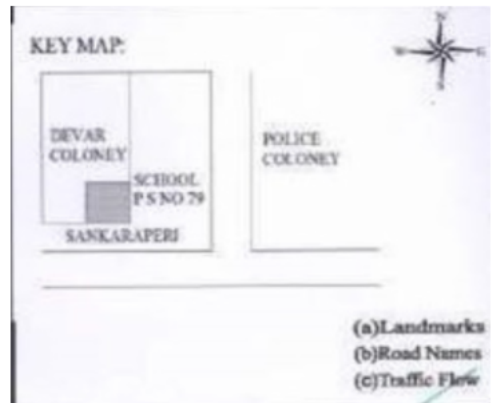

Google Map View

Polling Station Building Front View

Polling Station Front View

Cad View

Key MAP View

1 பெயர் : சோலை பிரிய தர்ஷீநி கே தந்தையின் பெயர்: குமரேசன் வீட்டு எண் : 2/205 வயது : 19 பாலினம் : பெண் Photo is available	RCP2379675	2 பெயர் : சங்கர் அபினேஷ் தந்தையின் பெயர்: மாரியப்பன் வீட்டு எண் : 2/206 வயது : 23 பாலினம் : ஆண் Photo is available	RCP2240174	3 பெயர் : மகேஸ்வரி - கணவர் பெயர்: முருகேசன் - வீட்டு எண் : 2-214A வயது : 51 பாலினம் : பெண் Photo is available	BVS5142146
4 பெயர் : கல்பனா தேவி - தந்தையின் பெயர்: அய்யநாதன் - வீட்டு எண் : 5-4 வயது : 34 பாலினம் : பெண் Photo is available	RCP0390344	5 பெயர் : இ.நிஷா தந்தையின் பெயர்: அ.இசக்கி ராஜ் வீட்டு எண் : 5/6/2 வயது : 24 பாலினம் : பெண் Photo is available	RCP1892827	6 பெயர் : சரஸ்வதி கணவர் பெயர்: ராஜேந்தரன் வீட்டு எண் : 5/9 வயது : 62 பாலினம் : பெண் Photo is available	RCP2226264
7 பெயர் : முத்துக்குமார் - தந்தையின் பெயர்: ராஜேந்திரன் - வீட்டு எண் : 5-9 வயது : 37 பாலினம் : ஆண் Photo is available	RCP0027722	S 8 பெயர் : சஞ்சய் தந்தையின் பெயர்: கிஷோர் குமார் வீட்டு எண் : 5/9/1 வயது : 22 பாலினம் : ஆண் DELETED Photo is available	RCP2123842	9 பெயர் : பா.அன்ன லெட்சுமி ஆசாரி கணவர் பெயர்: பால முருகன் வீட்டு எண் : 5/9/6 வயது : 29 பாலினம் : பெண் Photo is available	RCP1892751
10 பெயர் : மாரியப்பன் மாரியப்பன் தந்தையின் பெயர்: முத்துராஜ் - வீட்டு எண் : 5-19A வயது : 33 பாலினம் : ஆண் Photo is available	RCP0390682	11 பெயர் : ச.கருப்பசாமி தந்தையின் பெயர்: இரா.சங்கரப்பாண்டியன் வீட்டு எண் : 5/24 வயது : 28 பாலினம் : ஆண் Photo is available	RCP1897867	12 பெயர் : வேல்முருகன் - தந்தையின் பெயர்: ராமசாமி - வீட்டு எண் : 5-32 வயது : 40 பாலினம் : ஆண் Photo is available	RCP0115501
13 பெயர் : ஜெயக்குமார் தந்தையின் பெயர்: மாரியப்பன் வீட்டு எண் : 5/44 வயது : 22 பாலினம் : ஆண் Photo is available	RCP2236008	14 பெயர் : பகவதி கணவர் பெயர்: மாரிமுத்து வீட்டு எண் : 5/45 வயது : 34 பாலினம் : பெண் Photo is available	RCP2030526	15 பெயர் : விஸ்வநாதன் - தந்தையின் பெயர்: சுப்பையா பிள்ளை வீட்டு எண் : 5-47-5 வயது : 49 பாலினம் : ஆண் Photo is available	RCP0115485
16 பெயர் : மா.பால முருகன் தந்தையின் பெயர்: க.மாரியப்பன் வீட்டு எண் : 5/48ஏ வயது : 48 பாலினம் : ஆண் Photo is available	RCP1898170	17 பெயர் : பா.கஸ்தூரி கணவர் பெயர்: மா.பால முருகன் வீட்டு எண் : 5/48ஏ வயது : 39 பாலினம் : பெண் Photo is available	RCP1894351	18 பெயர் : மேரிஎலிசபெத் - கணவர் பெயர்: அந்தோணிசாமி - வீட்டு எண் : 5-49-2 வயது : 75 பாலினம் : பெண் Photo is available	RCP0314211
19 பெயர் : ராமர் - தந்தையின் பெயர்: கருப்பசாமி - வீட்டு எண் : 5-53 வயது : 60 பாலினம் : ஆண் Photo is available	RCP0115469	20 பெயர் : அரிய நாயகி - தந்தையின் பெயர்: ராமர் - வீட்டு எண் : 5-53 வயது : 35 பாலினம் : பெண் Photo is available	RCP0115451	21 பெயர் : வளர்மதி - கணவர் பெயர்: குமார் - வீட்டு எண் : 5-57A வயது : 50 பாலினம் : பெண் Photo is available	RCP0667030
22 பெயர் : விக்னேஷ் தந்தையின் பெயர்: அய்யப்பன் வீட்டு எண் : 5/62 வயது : 23 பாலினம் : ஆண் Photo is available	RCP2114981	23 பெயர் : பிரசாந்த் தந்தையின் பெயர்: பெருமாள் வீட்டு எண் : 5/63/3 வயது : 25 பாலினம் : ஆண் Photo is available	RCP1282722	24 பெயர் : வெற்றி வேல் - தந்தையின் பெயர்: ஜெயந்தி நாதன் - வீட்டு எண் : 5-68 வயது : 30 பாலினம் : ஆண் Photo is available	RCP0769273
25 பெயர் : சண்முகபிரியா தாயின் பெயர்: ராஜசேகரன் வீட்டு எண் : 5/77 வயது : 37 பாலினம் : பெண் Photo is available	RCP2030500	26 பெயர் : ஆவுடைலட்சுமி - கணவர் பெயர்: சங்கரலிங்கம் - வீட்டு எண் : 5-87-1 வயது : 39 பாலினம் : பெண் Photo is available	RCP0390674	27 பெயர் : அழகுராஜ் - தந்தையின் பெயர்: தடிகார கோனார் - வீட்டு எண் : 5-88-3 வயது : 62 பாலினம் : ஆண் Photo is available	RCP0115428
28 பெயர் : புகழேந்தி செல்வன் தந்தையின் பெயர்: செந்தில் குமரன் வீட்டு எண் : 5/90 வயது : 25 பாலினம் : ஆண் Photo is available	RCP2030484	29 பெயர் : சக்திராம் தந்தையின் பெயர்: முருகன் வீட்டு எண் : 5/91 வயது : 24 பாலினம் : ஆண் Photo is available	RCP2013050	30 பெயர் : பா.இசக்கியம்மாள் கணவர் பெயர்: பாலசந்தர் வீட்டு எண் : 5/92 வயது : 43 பாலினம் : பெண் Photo is available	RCP1892744