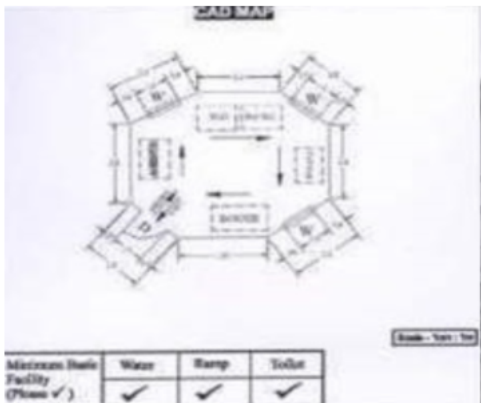

Google Map View

Polling Station Building Front View

Polling Station Front View

Cad View

Key MAP View

1 பெயர் : சோலை பிரிய தர்ஷீநி கே தந்தையின் பெயர்: குமரேசன் வீட்டு எண் : 2/205 வயது : 19 பாலினம் : பெண் Photo is available	RCP2379675	2 பெயர் : சங்கர் அபினேஷ் தந்தையின் பெயர்: மாரியப்பன் வீட்டு எண் : 2/206 வயது : 23 பாலினம் : ஆண் Photo is available	RCP2240174	3 பெயர் : மகேஸ்வரி - கணவர் பெயர்: முருகேசன் - வீட்டு எண் : 2-214A வயது : 51 பாலினம் : பெண் Photo is available	BVS5142146
4 பெயர் : கல்பனா தேவி - தந்தையின் பெயர்: அய்யநாதன் - வீட்டு எண் : 5-4 வயது : 34 பாலினம் : பெண் Photo is available	RCP0390344	5 பெயர் : இ.நிஷா தந்தையின் பெயர்: அ.இசக்கி ராஜ் வீட்டு எண் : 5/6/2 வயது : 24 பாலினம் : பெண் Photo is available	RCP1892827	6 பெயர் : சரஸ்வதி கணவர் பெயர்: ராஜேந்தரன் வீட்டு எண் : 5/9 வயது : 62 பாலினம் : பெண் Photo is available	RCP2226264
7 பெயர் : முத்துக்குமார் - தந்தையின் பெயர்: ராஜேந்திரன் - வீட்டு எண் : 5-9 வயது : 37 பாலினம் : ஆண் Photo is available	RCP0027722	S 8 பெயர் : சஞ்சய் தந்தையின் பெயர்: கிஷோர் குமார் வீட்டு எண் : 5/9/1 வயது : 22 பாலினம் : ஆண் DELETED Photo is available	RCP2123842	9 பெயர் : பா.அன்ன லெட்சுமி ஆசாரி கணவர் பெயர்: பால முருகன் வீட்டு எண் : 5/9/6 வயது : 29 பாலினம் : பெண் Photo is available	RCP1892751
10 பெயர் : மாரியப்பன் மாரியப்பன் தந்தையின் பெயர்: முத்துராஜ் - வீட்டு எண் : 5-19A வயது : 33 பாலினம் : ஆண் Photo is available	RCP0390682	11 பெயர் : ச.கருப்பசாமி தந்தையின் பெயர்: இரா.சங்கரப்பாண்டியன் வீட்டு எண் : 5/24 வயது : 28 பாலினம் : ஆண் Photo is available	RCP1897867	12 பெயர் : வேல்முருகன் - தந்தையின் பெயர்: ராமசாமி - வீட்டு எண் : 5-32 வயது : 40 பாலினம் : ஆண் Photo is available	RCP0115501
13 பெயர் : ஜெயக்குமார் தந்தையின் பெயர்: மாரியப்பன் வீட்டு எண் : 5/44 வயது : 22 பாலினம் : ஆண் Photo is available	RCP2236008	14 பெயர் : பகவதி கணவர் பெயர்: மாரிமுத்து வீட்டு எண் : 5/45 வயது : 34 பாலினம் : பெண் Photo is available	RCP2030526	15 பெயர் : விஸ்வநாதன் - தந்தையின் பெயர்: சுப்பையா பிள்ளை வீட்டு எண் : 5-47-5 வயது : 49 பாலினம் : ஆண் Photo is available	RCP0115485
16 பெயர் : மா.பால முருகன் தந்தையின் பெயர்: க.மாரியப்பன் வீட்டு எண் : 5/48ஏ வயது : 48 பாலினம் : ஆண் Photo is available	RCP1898170	17 பெயர் : பா.கஸ்தூரி கணவர் பெயர்: மா.பால முருகன் வீட்டு எண் : 5/48ஏ வயது : 39 பாலினம் : பெண் Photo is available	RCP1894351	18 பெயர் : மேரிஎலிசபெத் - கணவர் பெயர்: அந்தோணிசாமி - வீட்டு எண் : 5-49-2 வயது : 75 பாலினம் : பெண் Photo is available	RCP0314211
19 பெயர் : ராமர் - தந்தையின் பெயர்: கருப்பசாமி - வீட்டு எண் : 5-53 வயது : 60 பாலினம் : ஆண் Photo is available	RCP0115469	20 பெயர் : அரிய நாயகி - தந்தையின் பெயர்: ராமர் - வீட்டு எண் : 5-53 வயது : 35 பாலினம் : பெண் Photo is available	RCP0115451	21 பெயர் : வளர்மதி - கணவர் பெயர்: குமார் - வீட்டு எண் : 5-57A வயது : 50 பாலினம் : பெண் Photo is available	RCP0667030
22 பெயர் : விக்னேஷ் தந்தையின் பெயர்: அய்யப்பன் வீட்டு எண் : 5/62 வயது : 23 பாலினம் : ஆண் Photo is available	RCP2114981	23 பெயர் : பிரசாந்த் தந்தையின் பெயர்: பெருமாள் வீட்டு எண் : 5/63/3 வயது : 25 பாலினம் : ஆண் Photo is available	RCP1282722	24 பெயர் : வெற்றி வேல் - தந்தையின் பெயர்: ஜெயந்தி நாதன் - வீட்டு எண் : 5-68 வயது : 30 பாலினம் : ஆண் Photo is available	RCP0769273
25 பெயர் : சண்முகபிரியா தாயின் பெயர்: ராஜசேகரன் வீட்டு எண் : 5/77 வயது : 37 பாலினம் : பெண் Photo is available	RCP2030500	26 பெயர் : ஆவுடைலட்சுமி - கணவர் பெயர்: சங்கரலிங்கம் - வீட்டு எண் : 5-87-1 வயது : 39 பாலினம் : பெண் Photo is available	RCP0390674	27 பெயர் : அழகுராஜ் - தந்தையின் பெயர்: தடிகார கோனார் - வீட்டு எண் : 5-88-3 வயது : 62 பாலினம் : ஆண் Photo is available	RCP0115428
28 பெயர் : புகழேந்தி செல்வன் தந்தையின் பெயர்: செந்தில் குமரன் வீட்டு எண் : 5/90 வயது : 25 பாலினம் : ஆண் Photo is available	RCP2030484	29 பெயர் : சக்திராம் தந்தையின் பெயர்: முருகன் வீட்டு எண் : 5/91 வயது : 24 பாலினம் : ஆண் Photo is available	RCP2013050	30 பெயர் : பா.இசக்கியம்மாள் கணவர் பெயர்: பாலசந்தர் வீட்டு எண் : 5/92 வயது : 43 பாலினம் : பெண் Photo is available	RCP1892744