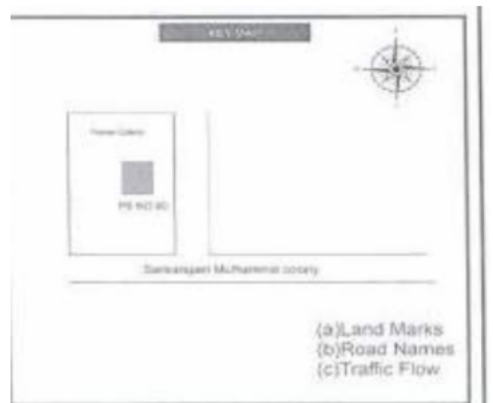

Google Map View

Polling Station Building Front View

Polling Station Front View

Cad View

Key MAP View

சட்டமன்றத் தொகுதியின் எண் மற்றும் பெயர் : 217-ஓட்டப்பிலாரம்
பிரிவு எண் மற்றும் பெயர் 1-(தூத்துக்குடி மாநகராட்சி), தேவர் காலனி