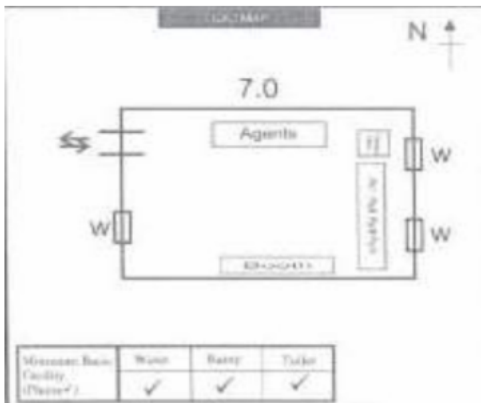

Google Map View

Polling Station Building Front View

Polling Station Front View

Cad View

Key MAP View

சட்டமன்றத் தொகுதியின் எண் மற்றும் பெயர் : 217-ஓட்டப்பிலாரம்
பிரிவு எண் மற்றும் பெயர் 1-(தூத்துக்குடி மாநகராட்சி), தேவர் காலனி