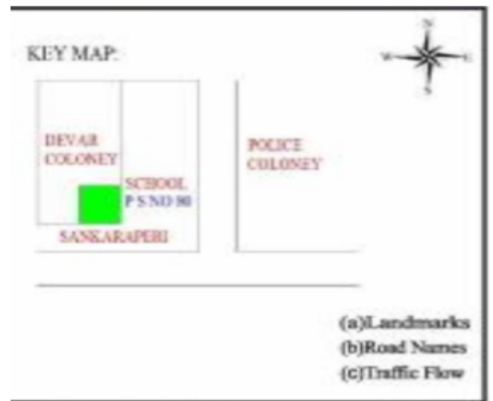

Google Map View

Polling Station Building Front View

Polling Station Front View

Cad View

Key MAP View

சட்டமன்றத் தொகுதியின் எண் மற்றும் பெயர் : 217-ஓட்டப்பிடாரம்
பிரிவு எண் மற்றும் பெயர் 1-(தூத்துக்குடி மாநகராட்சி), அன்னை இந்திரா நகர்